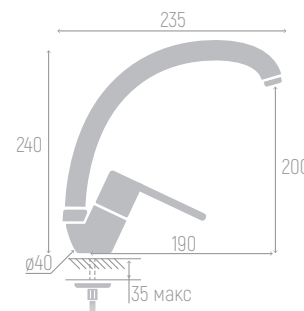

0402.605

Смеситель для кухни

Материал корпуса: сплав
 Цвет: хром
 Керамический картридж: d 35 мм
 Излив: высокий, поворотный
 Длина излива: 19 см
 Высота излива: 20 см
 Гибкая подводка: 35 см (пара)
 Крепеж: шпилька