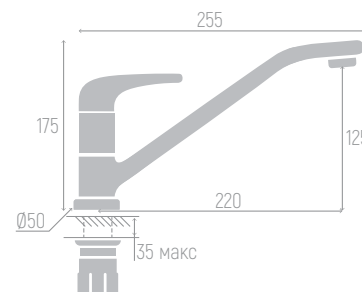

КАПЕЛЛА CAPELLA

Коллекция

0402.446

Смеситель для кухни

Материал корпуса: сплав
Цвет: чёрный
Керамический картридж: d 40 мм
Излив: высокий, поворотный
Длина излива: 22 см
Высота излива: 12,5 см
Гибкая подводка: 35 см (пара)
Крепеж: гайка

0402.447

Смеситель для кухни

Материал корпуса: сплав
Цвет: чёрный
Керамический картридж: d 40 мм
Излив: высокий, поворотный
Длина излива: 22 см
Высота излива: 12,5 см
Гибкая подводка: 35 см (пара)
Крепеж: гайка

0402.448

Смеситель для кухни

Материал корпуса: сплав
Цвет: чёрный
Керамический картридж: d 40 мм
Излив: высокий, поворотный
Длина излива: 22 см
Высота излива: 12,5 см
Гибкая подводка: 35 см (пара)
Крепеж: гайка