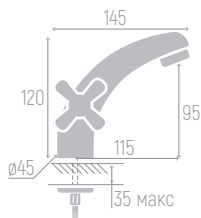

СТАНДАРТ STANDARD

Коллекция

ISTOK
Life

0402.729

Смеситель для раковины

Материал корпуса: сплав
Цвет: хром
Керамические кран-буксы
Излив: литой, неповоротный
Длина излива: 11,5 см
Высота излива: 9,5 см
Крепление: шпилька

0402.714

Смеситель для ванны

Материал корпуса: сплав
Цвет: хром
Керамические кран-буксы
Дивертор: флажковый
(эксцентриковый)
Излив: S-образный, поворотный
Длина излива: 30 см
Душевой шланг: 150 см
Лейка (кобра)
Эксцентрики, отражатели

0402.323

Смеситель для ванны

Материал корпуса: сплав
Цвет: хром
Керамические кран-буксы
Дивертор: флажковый
(эксцентриковый)
Излив: L-образный, поворотный
Длина излива: 30 см
Душевой шланг: 150 см
Лейка (кобра)
Эксцентрики, отражатели