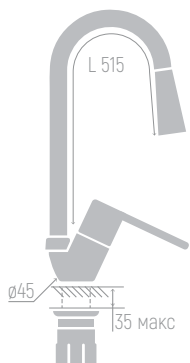

35

0402.147

Смеситель для кухни

Керамический картридж: d 35 мм
Излив: гибкий, силиконовый
Два режима: поток/ополаскивание
Цвет излива: чёрный
Длина излива (от корпуса до аэратора): 51,5 см
Гибкая подводка: 35 см (пара)
Крепеж: гайка