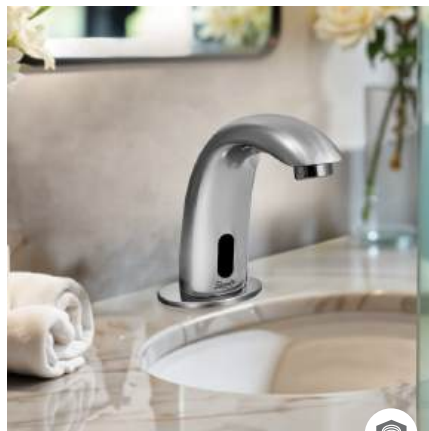

Смеситель сенсорный для раковины

Материал корпуса: латунь
Покрытие корпуса: хром
Зона срабатывания датчика: 15-30 см
Задержка срабатывания: 0,5 с
Запорный механизм: соленоидный клапан
Излив: литой, неповоротный
Длина излива: 11 см
Высота излива: 12 см
Источник питания: 220В ИЛИ 6В (4 батареи «AA»)
Потребляемая мощность: 0,5 мВт - 2 Вт
Рабочее давление: 0,1-0,6 МПа
Рабочая температура: 1-45 °С
Диаметр входного отверстия: 1/2"
Крепеж: гайка