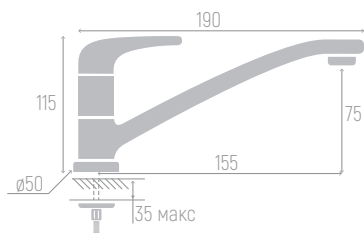

Материал корпуса: сплав
Цвет: хром
Керамические кран-буксы
Длина стойки: 80 см
Диаметр тропического душа: 20 см
Материал форсунок: силикон
Эксцентрики, отражатели

СТАНДАРТ STANDARD

Коллекция

ISTOK
Life

0402.712

Материал корпуса: латунь
Цвет: хром
Керамический картридж: d 35 мм
Излив: поворотный
Длина излива: 15,5 см
Высота излива: 8 см
Крепеж: шпилька

0402.428

Смеситель для раковины

Материал корпуса: латунь
Цвет: хром
Керамический картридж: d 40 мм
Излив: поворотный
Длина излива: 15,5 см
Высота излива: 7,5 см
Крепеж: шпилька