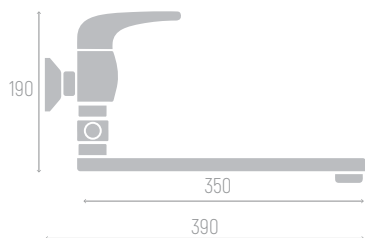

40

0402.609A

Смеситель для ванны

Материал корпуса: сплав
Цвет: хром
Керамический картридж: d 40 мм
Излив: S-образный, поворотный
Длина излива: 35 см
Дивертор: поворотный (керамический)
Душевой шланг: 150 см
Лейка (кобра)
Эксцентрики, отражатели