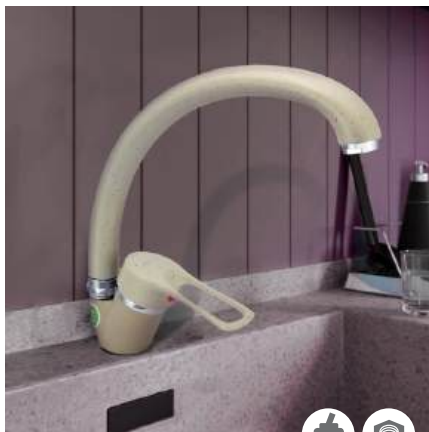

0402.450

Смеситель для кухни

Материал корпуса: сплав
Цвет: чёрный
Керамический картридж: d 40 мм
Излив: высокий, поворотный
Длина излива: 19 см
Высота излива: 21,5 см
Гибкая подводка: 35 см (пара)
Крепеж: гайка