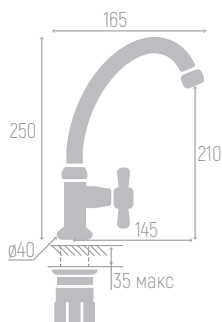

0402.974

Смеситель для кухни/ раковины настенный

Материал корпуса: сплав
Цвет: хром
Керамические кран-буксы
Излив: S-образный, поворотный
Длина излива: 30 см

0402.973

Кран на одну воду (монокран)

Материал корпуса: сплав
Цвет: хром
Керамическая кран-букса
Излив: поворотный
Длина излива: 14,5 см
Высота излива: 21 см
Диаметр основания: 35 мм
Крепеж: гайка
Индивидуальная упаковка:
пакет с европетлей

СТАНДАРТ STANDARD

Коллекция

ISTOK
Life

0402.715

Смеситель для раковины

Материал корпуса: сплав
Цвет: хром
Керамический картридж: d 35 мм
Излив: литой, неповоротный
Длина излива: 9,5 см
Высота излива: 3,5 см
Крепеж: шпилька