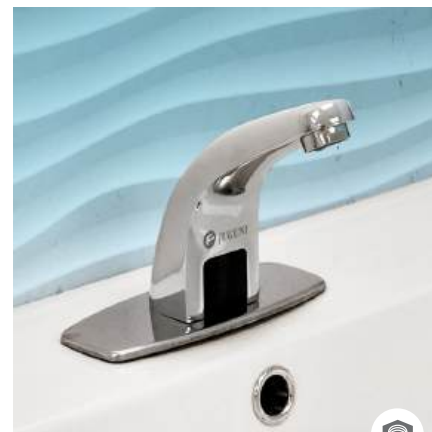

0402.170

Кран для писсуара нажимной

Материал корпуса: сплав
 Покрытие корпуса: хром
 Диаметр входного отверстия: 1/2"
 Рекомендуемое давление 2,5 ATM

0402.438

Сенсорный моно кран для раковины

Материал корпуса: сплав
 Покрытие корпуса: хром
 Зона срабатывания датчика: 15-30 см
 Задержка срабатывания: 0,5 с
 Запорный механизм: соленоидный клапан
 Излив: литой, неповоротный
 Длина излива: 11 см
 Высота излива: 11 см
 Источник питания: 220В ИЛИ 6В (4 батареи «AA»)
 Потребляемая мощность: 0,5 мВт - 2 Вт
 Рабочее давление: 0,1-0,6 МПа
 Рабочая температура: 1-45 °С
 Диаметр входного отверстия: 1/2"
 Крепеж: гайка