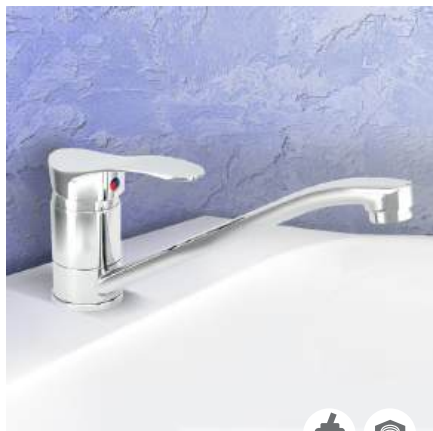

ДОРАДО DORADO

Коллекция

0402.948C

Смеситель для кухни

Материал корпуса: сплав

Цвет: хром

Керамический картридж: d 40 мм

Длина излива: 22 см

Высота излива: 11,5 см

Гибкая подводка: 35 см (пара)

Крепеж: гайка