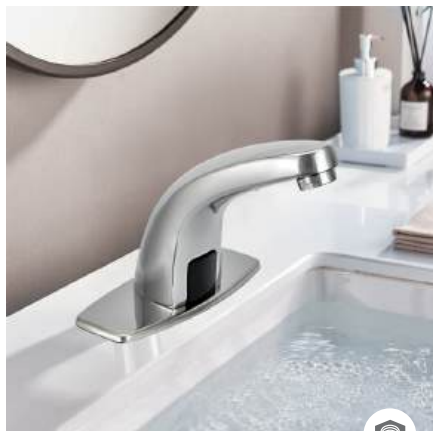

0402.480

Смеситель сенсорный для раковины

Материал корпуса: латунь
Покрытие корпуса: хром
Зона срабатывания датчика: 15-30 см
Задержка срабатывания: 0,5 с
Запорный механизм: соленоидный клапан
Излив: литой, неповоротный
Длина излива: 11 см
Высота излива: 12 см
Источник питания: 220В ИЛИ 6В (4 батареи «AA»)
Потребляемая мощность: 0,5 мВт - 2 Вт
Рабочее давление: 0,1-0,6 МПа
Рабочая температура: 1-45 °С
Диаметр входного отверстия: 1/2"
Крепеж: гайка

0402.516

Смеситель сенсорный для раковины

Материал корпуса: латунь
Покрытие корпуса: хром
Зона срабатывания датчика: 15-30 см
Задержка срабатывания: 0,5 с
Запорный механизм: соленоидный клапан
Излив: литой, неповоротный
Длина излива: 14 см
Высота излива: 13,5 см
Источник питания: 220В ИЛИ 6В (4 батареи «AA»)
Потребляемая мощность: 0,5 мВт - 2 Вт
Рабочее давление: 0,1-0,6 МПа
Рабочая температура: 1-45 °С
Диаметр входного отверстия: 1/2"
Крепеж: гайка

0402.517

Смеситель сенсорный для раковины

Материал корпуса: латунь
Покрытие корпуса: хром
Зона срабатывания датчика: 15-30 см
Задержка срабатывания: 0,5 с
Запорный механизм: соленоидный клапан
Излив: литой, неповоротный
Длина излива: 14 см
Высота излива: 10,5 см
Источник питания: 220В ИЛИ 6В (4 батареи «AA»)
Потребляемая мощность: 0,5 мВт - 2 Вт
Рабочее давление: 0,1-0,6 МПа
Рабочая температура: 1-45 °С
Диаметр входного отверстия: 1/2"
Крепеж: гайка