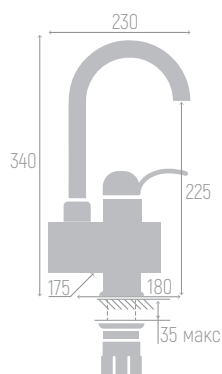

Водонагреватель-кран проточный

Электрическая сеть: 220 В, 50 Гц
Мощность: кВт 3
Ток: 14А
Количество режимов нагрева: 1
Рабочее давление: 0,04 МПа - 0,6 МПа
Максимальная температура: +70 °С
Влагозащита: IPX4
Макс. производ-ность, л/мин 1,5 л/мин
Защита водонагревателя от перегрева
Крепеж: гайка