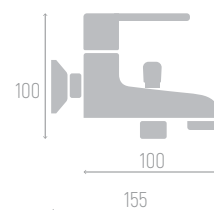

0402.608

Смеситель для раковины

Материал корпуса: сплав
Цвет: хром
Керамический картридж: d 35 мм
Излив: литой, неповоротный
Длина излива: 8,5 см
Высота излива: 5,5 см
Гибкая подводка: 35 см (пара)
Крепеж: шпилька

0402.603

Смеситель для раковины

Материал корпуса: сплав
Цвет: хром
Керамический картридж: d 35 мм
Излив: длинный, поворотный
Длина излива: 14 см
Высота излива: 7,5 см
Гибкая подводка: 35 см (пара)
Крепеж: шпилька

0402.607

Смеситель для ванны

Материал корпуса: сплав
Цвет: хром
Керамический картридж: d 35 мм
Излив: литой, неповоротный
Длина излива: 10 см
Дивертор: вытяжной
Душевой шланг: 150 см
Лейка (кобра)
Эксцентрики, отражатели