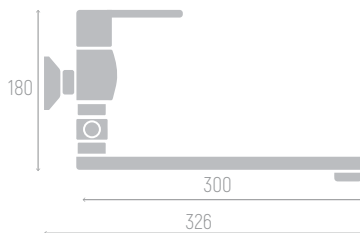

СТАНДАРТ STANDARD

Коллекция

ISTOK
Life

35

0402.775

Смеситель для ванны

(без лейки и шланга)
Материал корпуса: сплав
Цвет: хром
Керамический картридж: d 35 мм
Дивертор: флажковый
(керамический)
Излив: L-образный, поворотный
Длина излива: 35 см
Эксцентрики, отражатели

35

0402.717

Смеситель для ванны

Материал корпуса: сплав
Цвет: хром
Керамический картридж: d 35 мм
Дивертор: флажковый
(керамический)
Излив: L-образный, поворотный
Длина излива: 30 см
Душевой шланг: 150 см
Лейка (кобра)
Эксцентрики, отражатели

40

0402.412

Смеситель для ванны

Материал корпуса: сплав
Цвет: хром
Керамический картридж: d 40 мм
Дивертор: флажковый
(керамический)
Излив: S-образный, поворотный
Длина излива: 35 см
Душевой шланг: 150 см
Лейка (кобра)
Эксцентрики, отражатели