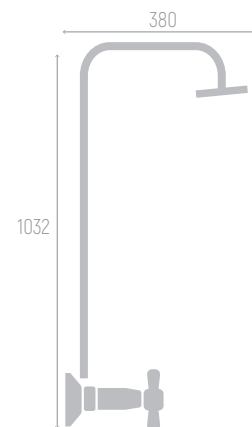

0402.319

Смеситель для душа

Материал корпуса: латунь
Керамические кран-буксы
Длина душевого шланга: 150 см
Лейка (кобра)
Эксцентрики, отражатели

0402.318

Смеситель для душа

Материал корпуса: латунь
Цвет: хром
Керамические кран-буксы
Высота со стойкой: 103,2 см
Лейка тропического душа: d 9 см
Материал лейки: нержавеющая сталь
Эксцентрики, отражатели