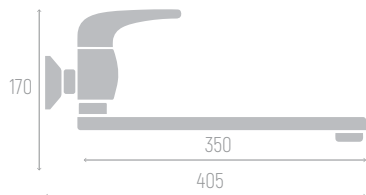

40

0402.785

Смеситель для ванны

Материал корпуса: латунь
Цвет: хром
Керамический картридж: d 40 мм
Дивертор: флажковый (керамический)
Излив: L-образный, поворотный
Длина излива: 35 см
Душевой шланг: 150 см
Лейка (кобра)
Эксцентрики, отражатели

40

0402.792

Смеситель для душа

Материал корпуса: латунь
Цвет: хром
Керамический картридж: d 40 мм
Душевой шланг: 150 см
Лейка (кобра)

0402.978 →

Смеситель с тропическим душем

Материал корпуса: латунь
Керамический картридж: d 35 мм
Диаметр лейки тропического душа: 20 см
Материал форсунок: силикон
Длина стойки тропического душа: 80 см
Длина душевого шланга: 150 см
Лейка ЛЮКС
Эксцентрики, отражатели