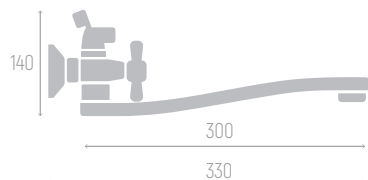

Цвет: хром

Излив: L-образный, поворотный

Керамические кран-буксы

Длина излива: 30 см

Душевой шланг: 150 см

Лейка (кобра)

Эксцентрики, отражатели

0402.755