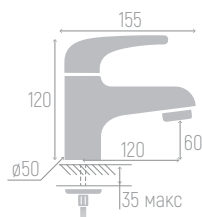

Материал корпуса: сплав
Цвет: хром
Керамические кран-буксы
Излив: высокий, поворотный
Длина излива: 18 см
Высота излива: 18 см
Крепеж: гайка

0402.701

Смеситель для раковины

Материал корпуса: сплав
 Цвет: хром
 Ceramic cartridge: d 40 mm
 Spout: cast, non-rotating
 Spout length: 12 cm
 Spout height: 6 cm
 Flexible supply: 35 cm (pair)
 Mounting: nut

0402.709

Смеситель для раковины

Материал корпуса: сплав
 Цвет: хром
 Ceramic cartridge: d 40 mm
 Spout length: 11 cm
 Spout height: 8 cm
 Flexible supply: 35 cm (pair)
 Mounting: nut

0402.708

Смеситель для кухни

Материал корпуса: сплав
 Цвет: хром
 Ceramic cartridge: d 40 mm
 Spout: long, rotating
 Spout length: 21,5 cm
 Spout height: 13 cm
 Flexible supply: 35 cm (pair)
 Mounting: nut

0402.710

Смеситель для кухни