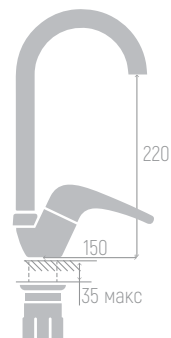

0402.615

Смеситель для раковины

Материал корпуса: сплав
 Цвет: хром
 Ceramic cartridge: d 40 mm
 Spout: cast, non-rotating
 Spout length: 12 cm
 Spout height: 7 cm
 Flexible supply: 35 cm (pair)
 Mounting: screw

0402.611

Смеситель для раковины

Материал корпуса: сплав
 Цвет: хром
 Ceramic cartridge: d 40 mm
 Spout: long, rotating
 Spout length: 14.5 cm
 Spout height: 10.5 cm
 Flexible supply: 35 cm (pair)
 Mounting: screw

0402.612

Смеситель для кухни

Материал корпуса: сплав
 Цвет: хром
 Керамический картридж: d 40 мм
 Излив: высокий, поворотный
 Длина излива: 21,5 см
 Высота излива: 20 см
 Гибкая подводка: 35 см (пара)
 Крепеж: шпилька

0402.944C

Смеситель для раковины

Материал корпуса: сплав
 Цвет: хром
 Ceramic cartridge: d 40 mm
 Spout: cast, non-rotating
 Spout length: 11 cm
 Spout height: 4 cm
 Flexible supply: 35 cm (pair)
 Mounting: nut