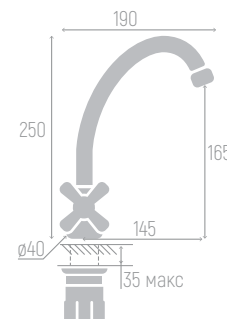

0402.755

Смеситель для душа

Материал корпуса: сплав
Цвет: хром
Керамические кран-буксы
Длина душевого шланга: 150 см
Лейка (кобра)
Эксцентрики, отражатели

0402.658

Смеситель для кухни

Материал корпуса: сплав
Цвет: хром
Керамические кран-буксы
Излив: высокий, поворотный
Длина излива: 14,5 см
Высота излива: 16,5 см
Гибкая подводка: 35 см (пара)
Крепеж: шпилька

0402.657

Смеситель для кухни

Материал корпуса: сплав
Цвет: хром
Керамические кран-буксы
Излив: высокий, поворотный
Длина излива: 14,5 см
Высота излива: 16,5 см
Гибкая подводка: 35 см (пара)
Крепеж: гайка