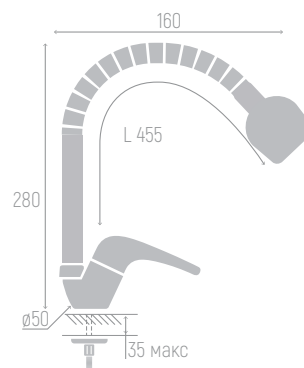

Материал корпуса: сплав
 Цвет: хром
 Ceramic cartridge: d 40 mm
 Spout: long, rotating
 Spout length: 21,5 cm
 Spout height: 13 cm
 Flexible supply: 35 cm (pair)
 Mounting: nut

0402.710

Смеситель для кухни

Материал корпуса: сплав
 Цвет: хром
 Ceramic cartridge: d 40 mm
 Spout: high, swivel
 Spout length: 18 cm
 Spout height: 21 cm
 Flexible supply: 35 cm (pair)
 Mounting: screw

0402.982

Смеситель для кухни

Материал корпуса: сплав
 Цвет: хром
 Ceramic cartridge: d 35 mm
 Spout: flexible
 Spout length (from body to aerator): 45 cm
 Flexible supply: 35 cm (pair)
 Mounting: screw

0402.969C

Смеситель для кухни

Материал корпуса: сплав
 Цвет: хром
 Ceramic cartridge: d 35 mm
 Spout: flexible, 2 modes (spray/flushing)
 Spout length (from body to aerator): 45.5 cm
 Flexible supply: 35 cm (pair)
 Mounting: screw