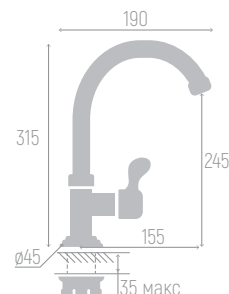

Кран-букса

Тип присоединения: резьбовой, 1/2"

0402.327

Кран пластиковый
на одну воду (монокран)

Материал корпуса: пластик

Цвет: белый

Кран-букса

Тип присоединения: резьбовой, 1/2"