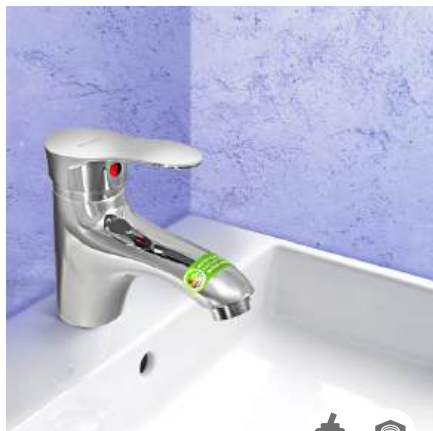

0402.944C

Смеситель для раковины

Материал корпуса: сплав
 Цвет: хром
 Ceramic cartridge: d 40 mm
 Spout: cast, non-rotating
 Spout length: 11 cm
 Spout height: 4 cm
 Flexible supply: 35 cm (pair)
 Mounting: nut