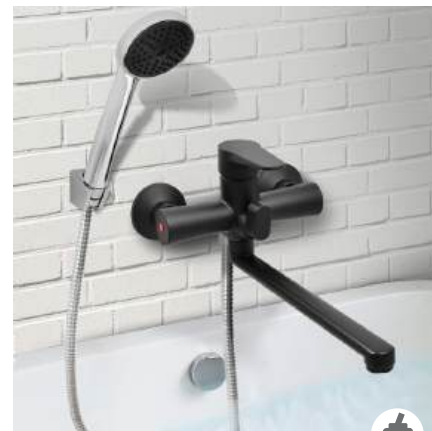

35

0402.156

Смеситель для ванны

Материал корпуса: сплав
Цвет: чёрный
Керамический картридж: d 35 мм
Излив: длинный, поворотный
Длина излива: 30 см
Дивертор: поворотный (керамический)
Душевой шланг: 150 см
Лейка: ЛЮКС
Эксцентрики, отражатели