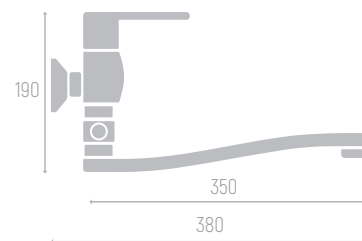

0402.944C

Смеситель для раковины

Материал корпуса: сплав
Цвет: хром
Ceramic cartridge: d 40 mm
Spout: cast, non-rotating
Spout length: 11 cm
Spout height: 4 cm
Flexible supply: 35 cm (pair)
Mounting: nut

0402.945C

Смеситель для раковины

Материал корпуса: сплав
Цвет: хром
Ceramic cartridge: d 40 mm
Spout: long, rotating
Spout length: 17,5 cm
Spout height: 8,5 cm
Flexible supply: 35 cm (pair)
Mounting: nut

0402.946C

Смеситель для ванны

Материал корпуса: сплав
Цвет: хром
Ceramic cartridge: d 40 mm
Spout: S-shaped, rotating
Spout length: 35 cm
Diverter: rotating (ceramic)
Shower hose: 150 cm
Shower head (cobra)
Exciters, reflectors