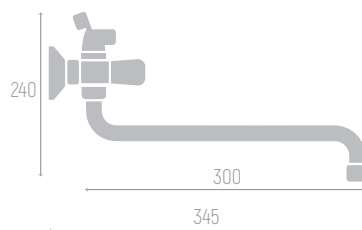

0402.687

Смеситель для ванны

(без шланга и лейки)
Материал корпуса: сплав
Цвет: хром
Излив: S-образный, поворотный
Керамические кран-буксы
Длина излива: 30 см
Эксцентрики, отражатели

0402.642

Смеситель для ванны

Материал корпуса: сплав
Цвет: хром
Излив: S-образный, поворотный
Керамические кран-буксы
Длина излива: 30 см
Душевой шланг: 150 см
Лейка (кобра)
Эксцентрики, отражатели

0402.642A

Смеситель для ванны

Материал корпуса: сплав
Цвет: хром
Излив: L-образный, поворотный
Керамические кран-буксы
Длина излива: 30 см
Душевой шланг: 150 см
Лейка (кобра)
Эксцентрики, отражатели