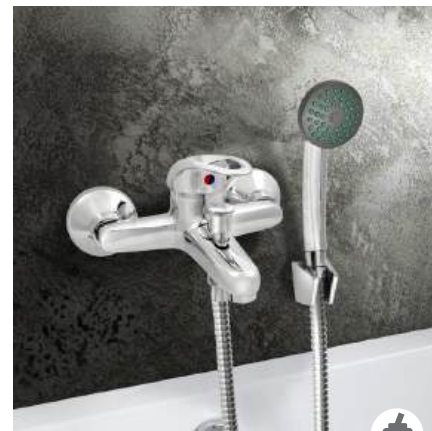

0402.615

Смеситель для раковины

Материал корпуса: сплав
 Цвет: хром
 Ceramic cartridge: d 40 mm
 Spout: cast, non-rotating
 Spout length: 12 cm
 Spout height: 7 cm
 Flexible supply: 35 cm (pair)
 Mounting: screw

0402.611

Смеситель для раковины

Материал корпуса: сплав
 Цвет: хром
 Ceramic cartridge: d 40 mm
 Spout: long, rotating
 Spout length: 14.5 cm
 Spout height: 10.5 cm
 Flexible supply: 35 cm (pair)
 Mounting: screw