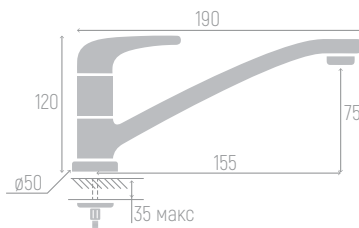

Смеситель для душа

Материал корпуса: латунь
Цвет: хром
Керамические кран-буксы
Излив: поворотный
Длина излива: 14 см
Высота излива: 17 см
Крепеж: гайка

ЛЮКС ЭКО LUXE ECO

Коллекция

ISTOK
Life

0402.796

Смеситель для раковины

Материал корпуса: латунь
Цвет: хром
Керамический картридж: d 40 мм
Излив: литой, неповоротный
Длина излива: 10,5 см
Высота излива: 5 см
Крепеж: шпилька

0402.798

Смеситель для раковины

Материал корпуса: латунь
Цвет: хром
Керамический картридж: d 40 мм
Излив: поворотный
Длина излива: 15,5 см
Высота излива: 7,5 см
Крепеж: шпилька