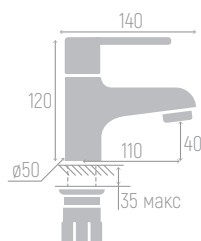

← 0402.949C

Смеситель для кухни

Материал корпуса: сплав
 Цвет: хром
 Керамический картридж: d 40 мм
 Излив: высокий, поворотный
 Длина излива: 15 см
 Высота излива: 22 см
 Гибкая подводка: 35 см (пара)
 Крепеж: гайка

0402.944C

Смеситель для раковины

Материал корпуса: сплав
 Цвет: хром
 Ceramic cartridge: d 40 mm
 Spout: cast, non-rotating
 Spout length: 11 cm
 Spout height: 4 cm
 Flexible supply: 35 cm (pair)
 Mounting: nut

0402.945C

Смеситель для раковины

Материал корпуса: сплав
 Цвет: хром
 Ceramic cartridge: d 40 mm
 Spout: long, rotating
 Spout length: 17,5 cm
 Spout height: 8,5 cm
 Flexible supply: 35 cm (pair)
 Mounting: nut