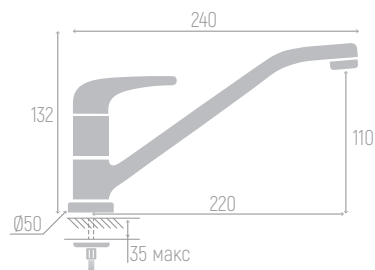

0402.794

Смеситель для кухни

Материал корпуса: латунь
Цвет: хром
Керамический картридж: d 40 мм
Излив: поворотный
Длина излива: 22 см
Высота излива: 11 см
Крепеж: гайка