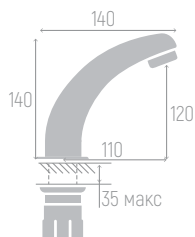

Смеситель сенсорный для раковины

Материал корпуса: латунь
Покрытие корпуса: хром
Зона срабатывания датчика: 15-30 см
Задержка срабатывания: 0,5 с
Запорный механизм: соленоидный клапан
Излив: литой, неповоротный
Длина излива: 11 см
Высота излива: 12 см
Источник питания: 220В ИЛИ 6В (4 батареи «AA»)
Потребляемая мощность: 0,5 мВт - 2 Вт
Рабочее давление: 0,1-0,6 МПа
Рабочая температура: 1-45 °С
Диаметр входного отверстия: 1/2"
Крепеж: гайка