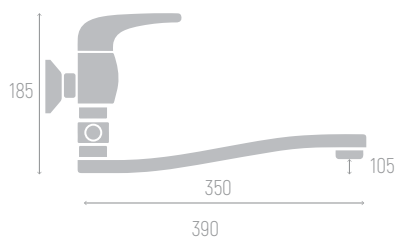

40

0402.613

Смеситель для ванны

Материал корпуса: сплав
Цвет: хром
Керамический картридж: d 40 мм
Душевой шланг: 150 см
Лейка (кобра)
Эксцентрики, отражатели