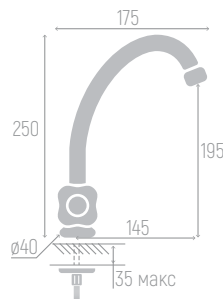

Смеситель для кухни

Материал корпуса: сплав
Цвет: хром
Керамические кран-буксы
Излив: высокий, поворотный
Длина излива: 14,5 см
Высота излива: 19,5 см
Гибкая подводка: 35 см (пара)
Крепеж: шпилька