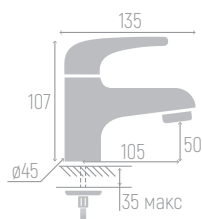

Смеситель для душа

Материал корпуса: латунь
Цвет: хром
Керамические кран-буксы
Излив: поворотный
Длина излива: 14 см
Высота излива: 17 см
Крепеж: гайка

ЛЮКС ЭКО LUXE ECO

Коллекция

ISTOK
Life

0402.796

Смеситель для раковины

Материал корпуса: латунь
Цвет: хром
Керамический картридж: d 40 мм
Излив: литой, неповоротный
Длина излива: 10,5 см
Высота излива: 5 см
Крепеж: шпилька

0402.798

Смеситель для раковины

Материал корпуса: латунь
Цвет: хром
Керамический картридж: d 40 мм
Излив: поворотный
Длина излива: 15,5 см
Высота излива: 7,5 см
Крепеж: шпилька