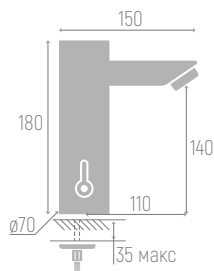

0402.515

Сенсорный смеситель для раковины

Материал корпуса:
нержавеющая сталь/латунь
Покрытие корпуса: хром
Излив: литой, неповоротный
Длина излива: 11 см
Высота излива: 14 см
Источник питания: 220В ИЛИ 6В (4
батареи «AA»)
Потребляемая мощность: 0,5 мВт - 2 Вт
Рабочее давление: 0,1-0,6 Мпа
Рабочая температура: 1-80 °С
Гибкая подводка 40 см
Крепеж: шпилька