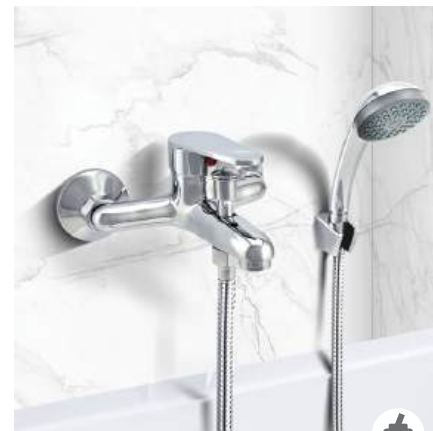

35

0402.719

Смеситель для ванны

Материал корпуса: сплав
Цвет: хром
Керамический картридж: d 35 мм
Дивертор: вытяжной
Излив: литой, неповоротный
Длина излива: 10 см
Душевой шланг: 150 см
Лейка (кобра)
Эксцентрики, отражатели