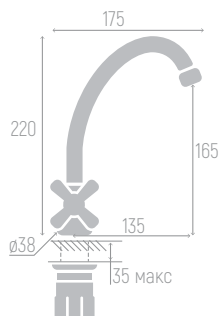

0402.323

Смеситель для ванны

Материал корпуса: сплав
Цвет: хром
Керамические кран-буксы
Дивертор: флажковый
(эксцентриковый)
Излив: L-образный, поворотный
Длина излива: 30 см
Душевой шланг: 150 см
Лейка (кобра)
Эксцентрики, отражатели

Материал корпуса: сплав
Цвет: хром
Керамические кран-буксы
Длина стойки: 80 см
Диаметр тропического душа: 20 см
Материал форсунок: силикон
Эксцентрики, отражатели

СТАНДАРТ STANDARD

Коллекция

ISTOK
Life

0402.712

Смеситель для кухни

Материал корпуса: сплав
Цвет: хром
Керамические кран-буксы
Излив: поворотный
Длина излива: 13,5 см
Высота излива: 16,5 см
Крепеж: шпилька

0402.713

Смеситель для кухни

Материал корпуса: сплав
Цвет: хром
Керамические кран-буксы
Излив: поворотный
Длина излива: 13,5 см
Высота излива: 16,5 см
Крепеж: гайка

0402.974

Смеситель для кухни/ раковины настенный

Материал корпуса: сплав
Цвет: хром
Керамические кран-буксы
Излив: S-образный, поворотный
Длина излива: 30 см

0402.973

Кран на одну воду (монокран)

Материал корпуса: сплав
Цвет: хром
Керамическая кран-букса
Излив: поворотный
Длина излива: 14,5 см
Высота излива: 21 см
Диаметр основания: 35 мм
Крепеж: гайка
Индивидуальная упаковка:
пакет с европетлей