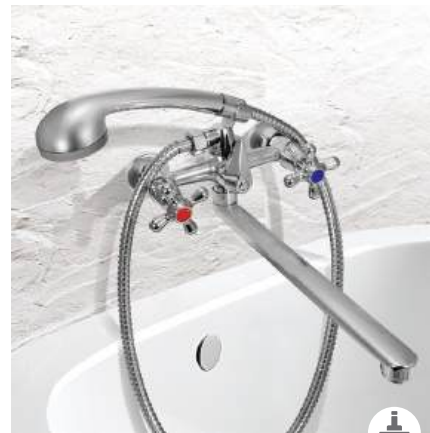

СТАНДАРТ STANDARD

Коллекция

ISTOK
Life

0402.729

Смеситель для раковины

Материал корпуса: сплав
Цвет: хром
Керамические кран-буксы
Излив: литой, неповоротный
Длина излива: 11,5 см
Высота излива: 9,5 см
Крепление: шпилька

0402.714

Смеситель для ванны

Материал корпуса: сплав
Цвет: хром
Керамические кран-буксы
Дивертор: флажковый
(эксцентриковый)
Излив: S-образный, поворотный
Длина излива: 30 см
Душевой шланг: 150 см
Лейка (кобра)
Эксцентрики, отражатели