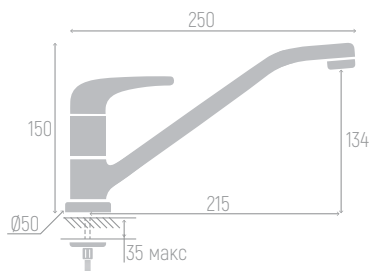

Излив: поворотный

Длина излива: 21,5 см

Высота излива: 13,4 см

Крепеж: шпилька

0402.317

Смеситель с хирургической

Материал корпуса: латунь

Цвет: хром