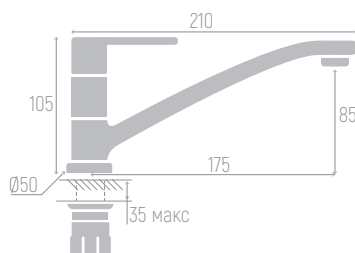

0402.944C

Смеситель для раковины

Материал корпуса: сплав
 Цвет: хром
 Ceramic cartridge: d 40 mm
 Spout: cast, non-rotating
 Spout length: 11 cm
 Spout height: 4 cm
 Flexible supply: 35 cm (pair)
 Mounting: nut

0402.945C

Смеситель для раковины

Материал корпуса: сплав
 Цвет: хром
 Ceramic cartridge: d 40 mm
 Spout: long, rotating
 Spout length: 17,5 cm
 Spout height: 8,5 cm
 Flexible supply: 35 cm (pair)
 Mounting: nut