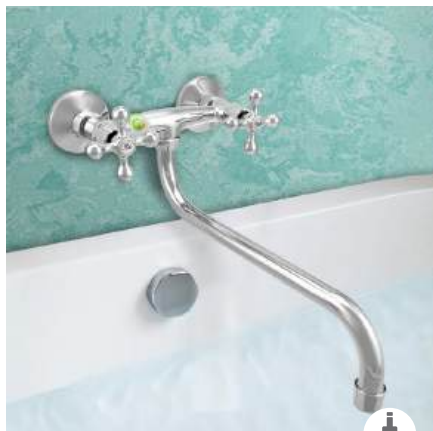

0402.659

Смеситель для кухни/ раковины настенный

Материал корпуса: сплав
Цвет: хром
Излив: длинный, поворотный
Керамические кран-буксы
Излив: S-образный, поворотный
Длина излива: 30 см
Эксцентрики, отражатели