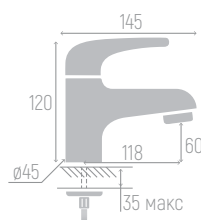

0402.422

Смеситель для раковины

Материал корпуса: латунь
Цвет: хром
Керамический картридж: d 35 мм
Излив: поворотный
Длина излива: 15,5 см
Высота излива: 8 см
Крепеж: шпилька