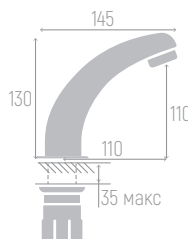

Сенсорный моно кран для раковины

Материал корпуса: сплав
Покрытие корпуса: хром
Зона срабатывания датчика: 15-30 см
Задержка срабатывания: 0,5 с
Запорный механизм: соленоидный клапан
Излив: литой, неповоротный
Длина излива: 11 см
Высота излива: 11 см
Источник питания: 220В ИЛИ 6В (4 батареи «AA»)
Потребляемая мощность: 0,5 мВт - 2 Вт
Рабочее давление: 0,1-0,6 МПа
Рабочая температура: 1-45 °С
Диаметр входного отверстия: 1/2"
Крепеж: гайка