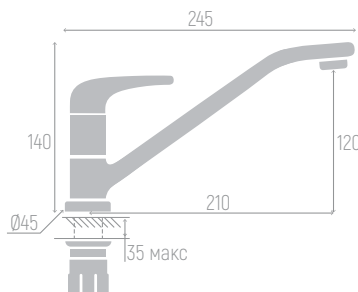

35

0402.940C

Смеситель для раковины

Материал корпуса: сплав
Цвет: хром
Керамический картридж: d 35 мм
Излив: длинный, поворотный
Длина излива: 15 см
Высота излива: 8 см
Гибкая подводка: 35 см (пара)
Крепеж: гайка

КАРИНА CARINA

Коллекция

35

0402.941C

Смеситель для ванны

Материал корпуса: сплав
Цвет: хром
Керамический картридж: d 35 мм
Излив: L-образный, поворотный
Длина излива: 35 см
Дивертор: поворотный (керамический)
Душевой шланг: 150 см
Лейка (кобра)
Эксцентрики, отражатели

35

0402.942C

Смеситель для кухни

Материал корпуса: сплав
Цвет: хром
Керамический картридж: d 35 мм
Излив: длинный, поворотный
Длина излива: 21 см
Высота излива: 12 см
Гибкая подводка: 35 см (пара)
Крепеж: гайка