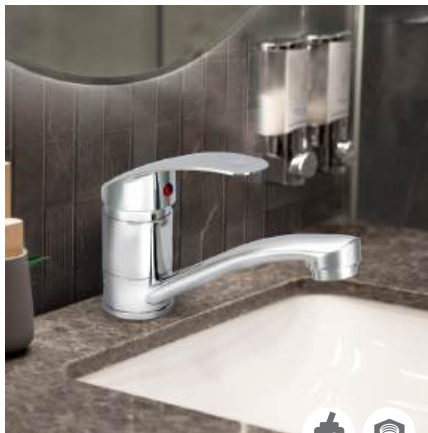

Материал корпуса: сплав
Цвет: хром
Керамические кран-буксы
Излив: высокий, поворотный
Длина излива: 18 см
Высота излива: 18 см
Крепеж: гайка

0402.701

Смеситель для раковины

Материал корпуса: сплав
 Цвет: хром
 Ceramic cartridge: d 40 mm
 Spout: cast, non-rotating
 Spout length: 12 cm
 Spout height: 6 cm
 Flexible supply: 35 cm (pair)
 Mounting: nut