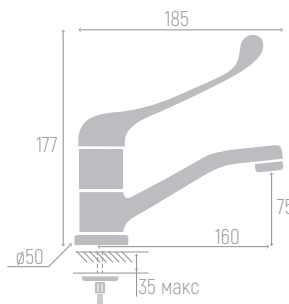

Смеситель для кухни/ раковины настенный

Материал корпуса: латунь
Цвет: хром
Керамический картридж: d 40 мм
Излив: поворотный
Длина излива: 20,5 см
Эксцентрики, отражатели

40

0402.310

Смеситель с хирургической ручкой

Материал корпуса: латунь
Цвет: хром
Керамический картридж: d 40 мм
Излив: поворотный
Длина излива: 16 см
Высота излива: 7,5 см
Крепеж: шпилька

40

0402.311

Смеситель с хирургической ручкой

Материал корпуса: латунь
Цвет: хром
Керамический картридж: d 40 мм
Излив: поворотный
Длина излива: 22,5 см
Высота излива: 12 см
Крепеж: шпилька