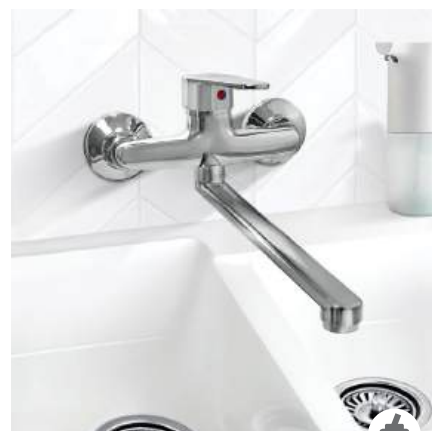

0402.321

Смеситель для кухни/ раковины настенный

Материал корпуса: сплав
Цвет: хром
Керамический картридж: d 35 мм
Излив: L-образный, поворотный
Длина излива: 25 см