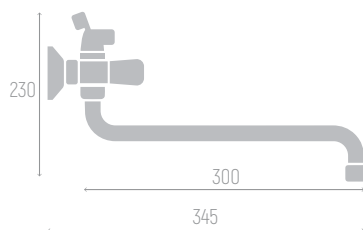

0402.687

Смеситель для ванны

(без шланга и лейки)
Материал корпуса: сплав
Цвет: хром
Излив: S-образный, поворотный
Керамические кран-буксы
Длина излива: 30 см
Эксцентрики, отражатели

0402.642

Смеситель для ванны

Материал корпуса: сплав
Цвет: хром
Излив: S-образный, поворотный
Керамические кран-буксы
Длина излива: 30 см
Душевой шланг: 150 см
Лейка (кобра)
Эксцентрики, отражатели

0402.642A

Смеситель для ванны

Материал корпуса: сплав
Цвет: хром
Излив: L-образный, поворотный
Керамические кран-буксы
Длина излива: 30 см
Душевой шланг: 150 см
Лейка (кобра)
Эксцентрики, отражатели