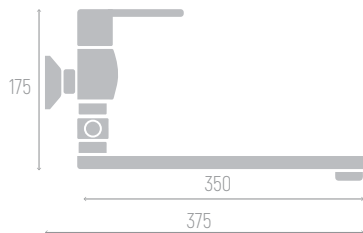

СТАНДАРТ STANDARD

Коллекция

ISTOK
Life

35

0402.775

Смеситель для ванны

(без лейки и шланга)
Материал корпуса: сплав
Цвет: хром
Керамический картридж: d 35 мм
Дивертор: флажковый
(керамический)
Излив: L-образный, поворотный
Длина излива: 35 см
Эксцентрики, отражатели

35

0402.717

Смеситель для ванны

Материал корпуса: сплав
Цвет: хром
Керамический картридж: d 35 мм
Дивертор: флажковый
(керамический)
Излив: L-образный, поворотный
Длина излива: 30 см
Душевой шланг: 150 см
Лейка (кобра)
Эксцентрики, отражатели

40

0402.412

Смеситель для ванны

Материал корпуса: сплав
Цвет: хром
Керамический картридж: d 40 мм
Дивертор: флажковый
(керамический)
Излив: S-образный, поворотный
Длина излива: 35 см
Душевой шланг: 150 см
Лейка (кобра)
Эксцентрики, отражатели