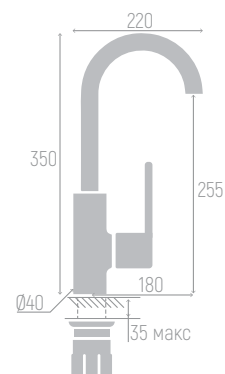

Материал корпуса: AISI 304
Цвет: стальной
Керамический картридж
Излив: высокий, поворотный
Длина излива: 13,5 см
Высота излива: 19 см
Крепеж: гайка

0402.454

Смеситель для кухни

Материал корпуса: AISI 304
 Цвет: стальной
 Керамический картридж: d 35 мм
 Излив: высокий, поворотный
 Длина излива: 18 см
 Высота излива: 25,5 см
 Гибкая подводка: 35 см (пара)
 Крепеж: гайка