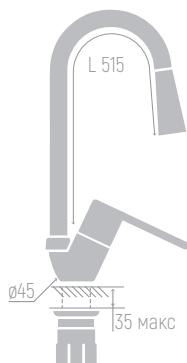

0402.452

Смеситель для ванны

Материал корпуса: AISI 304
 Цвет: стальной
 Ceramic cartridge: d 35 mm
 Spout: cast, non-rotating
 Spout length: 12 cm
 Spout height: 11 cm
 Flexible supply: 35 cm (pair)
 Fastener: nut