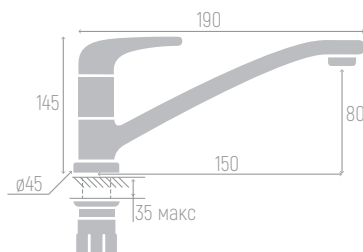

КАРИНА CARINA

Коллекция

35

0402.939C

Смеситель для раковины

Материал корпуса: сплав
Цвет: хром
Керамический картридж: d 35 мм
Излив: литой, неповоротный
Длина излива: 11,5 см
Высота излива: 8,5 см
Гибкая подводка: 35 см (пара)
Крепеж: шпилька

35

0402.940C

Смеситель для раковины

Материал корпуса: сплав
Цвет: хром
Керамический картридж: d 35 мм
Излив: длинный, поворотный
Длина излива: 15 см
Высота излива: 8 см
Гибкая подводка: 35 см (пара)
Крепеж: гайка