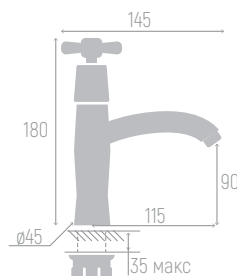

Кран-букса

Тип присоединения: резьбовой, 1/2"

0402.327

Кран пластиковый
на одну воду (монокран)

Материал корпуса: пластик

Цвет: белый

Кран-букса

Тип присоединения: резьбовой, 1/2"