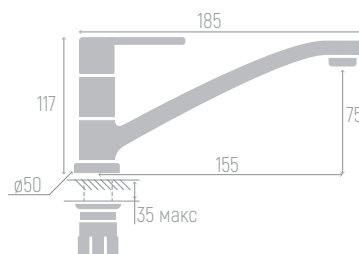

Материал корпуса: сплав
Цвет: хром
Керамический картридж: d 35 мм
Излив: поворотный
Длина излива: 15,5 см
Высота излива: 7 см
Крепеж: шпилька

СТАНДАРТ STANDARD

Коллекция

ISTOK
Life

35

0402.402

Смеситель для раковины

Материал корпуса: сплав
Цвет: хром
Керамический картридж: d 35 мм
Излив: поворотный
Длина излива: 15,5 см
Высота излива: 7 см
Крепеж: гайка

40

0402.410

Смеситель для раковины

Материал корпуса: сплав
Цвет: хром
Керамический картридж: d 40 мм
Излив: поворотный
Длина излива: 15,5 см
Высота излива: 7,5 см
Крепеж: гайка