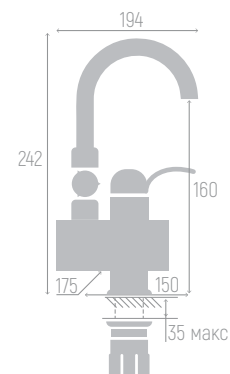

Водонагреватель-кран проточный

Электрическая сеть: 220 В, 50 Гц
Мощность: кВт 3
Ток: 14А
Количество режимов нагрева: 1
Рабочее давление: 0,04 МПа - 0,6 МПа
Максимальная температура: +70 °С
Влагозащита: IPX4
Макс. производ-ность, л/мин 1,5 л/мин
Защита водонагревателя от перегрева
Лейка, шланг 150 см
Крепеж: гайка