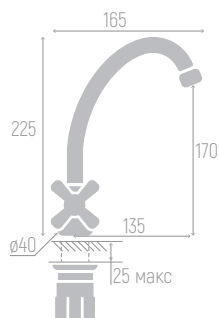

Материал корпуса: сплав
Цвет: хром
Керамический картридж: d 35 мм
Излив: поворотный
Длина излива: 15 см
Высота стойки: 115,5 см
Длина стойки: 36 см
Диаметр тропического душа: 20 см
Материал форсунок: силикон
Длина душевого шланга: 150 см
Лейка (стандарт)
Эксцентрики, отражатели

Материал корпуса: латунь
Цвет: хром
Керамические кран-буксы
Излив: поворотный
Длина излива: 13 см
Высота излива: 17,2 см
Крепеж: шпилька

ЛЮКС LUXE

Коллекция

ISTOK
Life

0402.780

Смеситель для кухни

Материал корпуса: латунь
Цвет: хром
Керамические кран-буксы
Излив: поворотный
Длина излива: 13,5 см
Высота излива: 17 см
Крепеж: гайка

0402.782

Смеситель для раковины

Материал корпуса: латунь
Цвет: хром
Керамический картридж: d 40 мм
Излив: литой, неповоротный
Длина излива: 11,8 см
Высота излива: 6 см
Крепеж: шпилька

0402.422

Смеситель для раковины