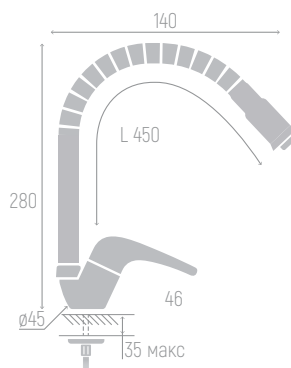

0402.709

Смеситель для раковины

Материал корпуса: сплав
 Цвет: хром
 Ceramic cartridge: d 40 mm
 Spout length: 11 cm
 Spout height: 8 cm
 Flexible supply: 35 cm (pair)
 Mounting: nut

0402.708

Смеситель для кухни

Материал корпуса: сплав
 Цвет: хром
 Ceramic cartridge: d 40 mm
 Spout: long, rotating
 Spout length: 21,5 cm
 Spout height: 13 cm
 Flexible supply: 35 cm (pair)
 Mounting: nut

0402.710

Смеситель для кухни

Материал корпуса: сплав
 Цвет: хром
 Ceramic cartridge: d 40 mm
 Spout: high, swivel
 Spout length: 18 cm
 Spout height: 21 cm
 Flexible supply: 35 cm (pair)
 Mounting: screw

0402.982

Смеситель для кухни

Материал корпуса: сплав
 Цвет: хром
 Ceramic cartridge: d 35 mm
 Spout: flexible
 Spout length (from body to aerator): 45 cm
 Flexible supply: 35 cm (pair)
 Mounting: screw

0402.969C

Смеситель для кухни