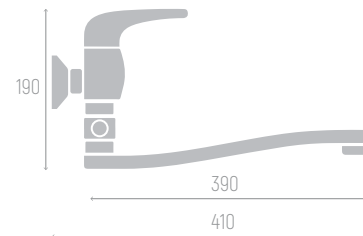

0402.783

Смеситель для раковины

Материал корпуса: латунь
Цвет: хром
Керамический картридж: d 40 мм
Излив: поворотный
Длина излива: 15,5 см
Высота излива: 7,5 см
Крепеж: гайка

0402.431

Смеситель для ванны

Материал корпуса: латунь
Цвет: хром
Керамический картридж: d 40 мм
Дивертор: флажковый (керамический)
Излив: L-образный, поворотный
Длина излива: 39 см
Душевой шланг: 150 см
Лейка (кобра)
Эксцентрики, отражатели