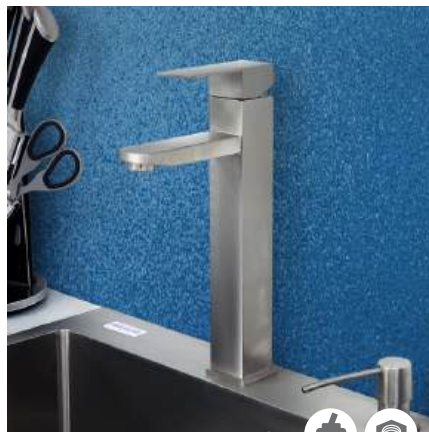

0411.013

Смеситель для раковины

Материал корпуса: AISI 304
Цвет: стальной
Керамический картридж: d 35 мм
Излив: литой, неповоротный
Длина излива: 11,5 см
Высота излива: 21,5 см
Гибкая подводка: 45 см (пара)
Крепеж: гайка