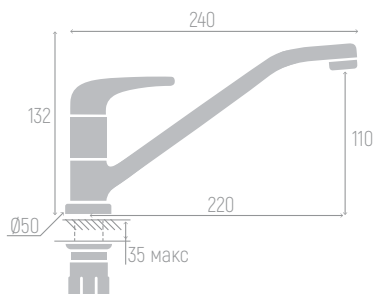

0402.795

Смеситель для кухни

Материал корпуса: латунь
Цвет: хром
Керамический картридж: d 40 мм
Излив: поворотный
Длина излива: 18 см
Высота излива: 21,5 см
Крепеж: гайка