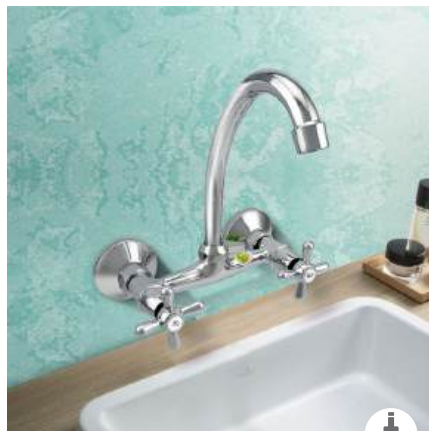

Длина излива: 20 см

Высота излива: 18 см

Гибкая подводка: 35 см (пара)

Крепеж: гайка

0402.659

Смеситель для кухни/ раковины настенный

Материал корпуса: сплав
Цвет: хром
Излив: длинный, поворотный
Керамические кран-буксы
Излив: S-образный, поворотный
Длина излива: 30 см
Эксцентрики, отражатели