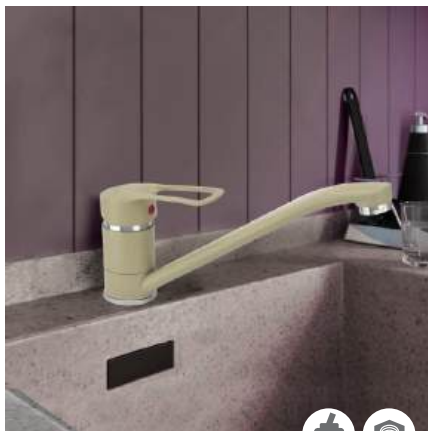

0402.447

Смеситель для кухни

Материал корпуса: сплав
Цвет: чёрный
Керамический картридж: d 40 мм
Излив: высокий, поворотный
Длина излива: 22 см
Высота излива: 12,5 см
Гибкая подводка: 35 см (пара)
Крепеж: гайка