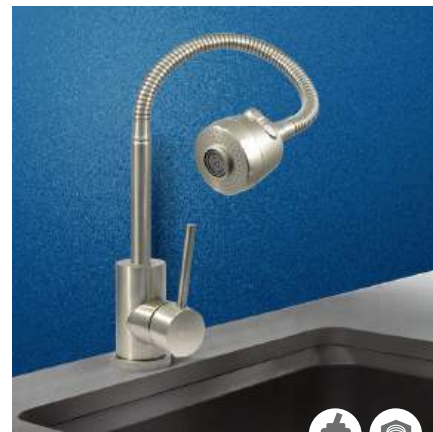

0402.167

Смеситель для кухни

Материал корпуса: AISI 304
Цвет: стальной
Керамический картридж: d 35 мм
Излив: гибкий, 2 режима (струя/ополаскивание)
Длина излива (от корпуса до аэратора): 47 см
Гибкая подводка: 35 см (пара)
Крепеж: гайка