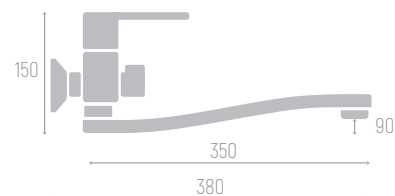

0402.601

Смеситель для ванны

Материал корпуса: сплав
Цвет: хром
Керамический картридж: d 35 мм
Излив: L-образный, поворотный
Длина излива: 35 см
Дивертор: поворотный (керамический)
Душевой шланг: 150 см
Лейка (кобра)
Эксцентрики, отражатели

0402.601A

Смеситель для ванны

Материал корпуса: сплав
Цвет: хром
Керамический картридж: d 35 мм
Излив: S-образный, поворотный
Длина излива: 35 см
Дивертор: поворотный (керамический)
Душевой шланг: 150 см
Лейка (кобра)
Эксцентрики, отражатели