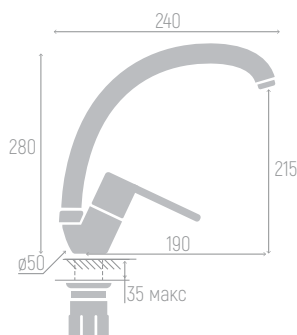

КАПЕЛЛА CAPELLA

Коллекция

0402.449

Смеситель для кухни

Материал корпуса: сплав
Цвет: чёрный
Керамический картридж: d 40 мм
Излив: высокий, поворотный
Длина излива: 19 см
Высота излива: 21,5 см
Гибкая подводка: 35 см (пара)
Крепеж: гайка

0402.450

Смеситель для кухни

Материал корпуса: сплав
Цвет: чёрный
Керамический картридж: d 40 мм
Излив: высокий, поворотный
Длина излива: 19 см
Высота излива: 21,5 см
Гибкая подводка: 35 см (пара)
Крепеж: гайка

0402.451

Смеситель для кухни

Материал корпуса: сплав
Цвет: чёрный
Керамический картридж: d 40 мм
Излив: высокий, поворотный
Длина излива: 19 см
Высота излива: 21,5 см
Гибкая подводка: 35 см (пара)
Крепеж: гайка