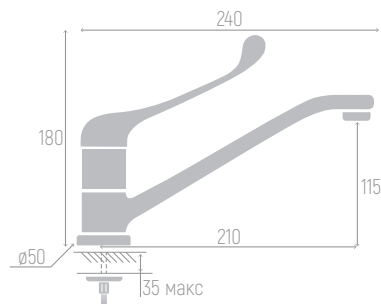

СТАНДАРТ STANDARD

Коллекция

ISTOK
Life

0402.976

Смеситель для раковины
с хирургической ручкой

Материал корпуса: сплав
Цвет: хром
Керамический картридж: d 40 мм
Излив: S-образный, поворотный
Длина излива: 22,5 см
Эксцентрики, отражатели

0402.733

Смеситель для кухни
с хирургической ручкой

Материал корпуса: сплав
Цвет: хром
Керамический картридж: d 40 мм
Излив: поворотный
Длина излива: 21 см
Высота излива: 11,5 см
Крепеж: шпилька

0402.324

Кран пластиковый
на одну воду (монокран)

Материал корпуса: пластик
Цвет: белый
Кран-букса
Тип присоединения: резьбовой, 1/2"