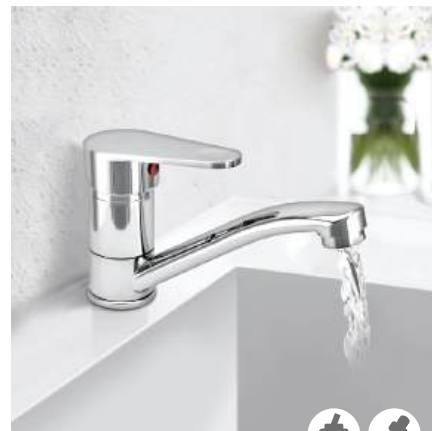

0402.718

Смеситель для раковины

Материал корпуса: сплав
Цвет: хром
Керамический картридж: d 35 мм
Излив: поворотный
Длина излива: 15,5 см
Высота излива: 7 см
Крепеж: шпилька