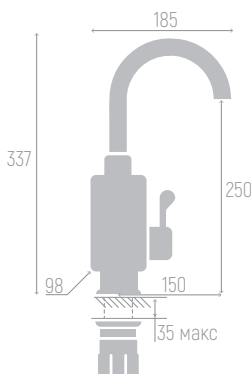

Водонагреватель-кран проточный

Электрическая сеть: 220 В, 50 Гц
Мощность: кВт 3
Ток: 14А
Количество режимов нагрева: 1
Рабочее давление: 0,04 МПа - 0,6 МПа
Максимальная температура: +70 °С
Влагозащита: IPX4
Макс. производ-ность, л/мин 1,5 л/мин
Защита водонагревателя от перегрева
Крепеж: гайка