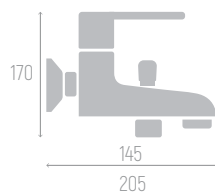

35

0402.156

Смеситель для ванны

Материал корпуса: сплав
Цвет: чёрный
Керамический картридж: d 35 мм
Излив: длинный, поворотный
Длина излива: 30 см
Дивертор: поворотный (керамический)
Душевой шланг: 150 см
Лейка: ЛЮКС
Эксцентрики, отражатели