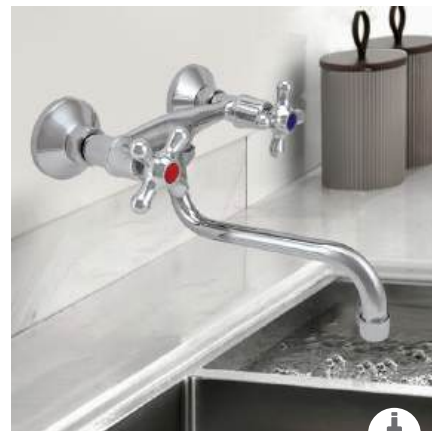

Смеситель для кухни

Материал корпуса: сплав
Цвет: хром
Керамические кран-буксы
Излив: поворотный
Длина излива: 13,5 см
Высота излива: 16,5 см
Крепеж: шпилька

0402.713

Смеситель для кухни

Материал корпуса: сплав
Цвет: хром
Керамические кран-буксы
Излив: поворотный
Длина излива: 13,5 см
Высота излива: 16,5 см
Крепеж: гайка