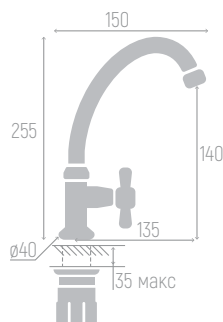

0402.661

Кран на одну воду

Материал корпуса: сплав
Цвет: хром
Керамическая кран-букса
Излив: высокий, поворотный
Длина излива: 13,5 см
Высота излива: 14 см
Крепеж: гайка

0402.662

Кран на одну воду

Материал корпуса: сплав
Цвет: хром
Керамическая кран-букса
Длина излива: 22 см
Отражатель