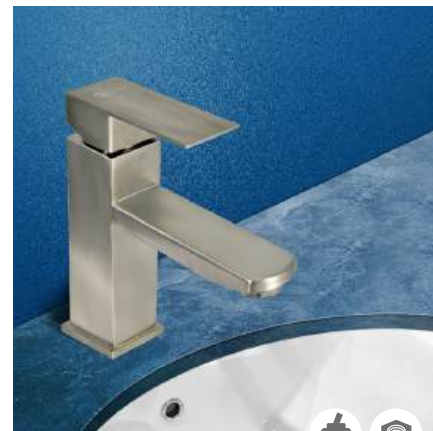

0402.452

Смеситель для ванны

Материал корпуса: AISI 304
 Цвет: стальной
 Ceramic cartridge: d 35 mm
 Spout: cast, non-rotating
 Spout length: 12 cm
 Spout height: 11 cm
 Flexible supply: 35 cm (pair)
 Fastener: nut

0402.171

Смеситель для раковины

Материал корпуса: AISI 304
 Цвет: стальной
 Ceramic cartridge: d 35 mm
 Spout: cast, non-rotating
 Spout length: 10 cm
 Spout height: 8,5 cm
 Flexible supply: 35 cm (pair)
 Fastener: nut