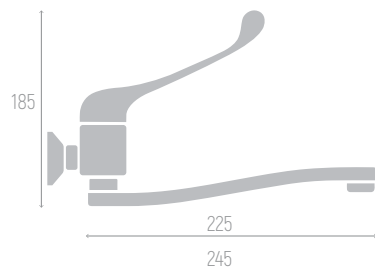

СТАНДАРТ STANDARD

Коллекция

ISTOK
Life

0402.976

Смеситель для раковины
с хирургической ручкой

Материал корпуса: сплав
Цвет: хром
Керамический картридж: d 40 мм
Излив: S-образный, поворотный
Длина излива: 22,5 см
Эксцентрики, отражатели

0402.733

Смеситель для кухни
с хирургической ручкой

Материал корпуса: сплав
Цвет: хром
Керамический картридж: d 40 мм
Излив: поворотный
Длина излива: 21 см
Высота излива: 11,5 см
Крепеж: шпилька

0402.324

Кран пластиковый
на одну воду (монокран)

Материал корпуса: пластик
Цвет: белый
Кран-букса
Тип присоединения: резьбовой, 1/2"