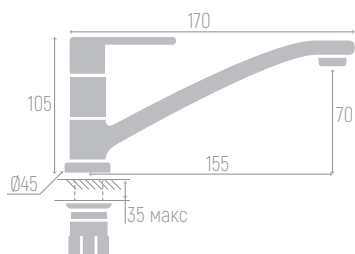

0402.401

Смеситель для раковины

Материал корпуса: сплав
Цвет: хром
Керамический картридж: d 35 мм
Излив: литой, неповоротный
Длина излива: 11,5 см
Высота излива: 7 см
Крепеж: гайка

0402.718

Смеситель для раковины

Материал корпуса: сплав
Цвет: хром
Керамический картридж: d 35 мм
Излив: поворотный
Длина излива: 15,5 см
Высота излива: 7 см
Крепеж: шпилька

СТАНДАРТ STANDARD

Коллекция

ISTOK
Life

35

0402.402

Смеситель для раковины

Материал корпуса: сплав
Цвет: хром
Керамический картридж: d 35 мм
Излив: поворотный
Длина излива: 15,5 см
Высота излива: 7 см
Крепеж: гайка

40

0402.410

Смеситель для раковины

Материал корпуса: сплав
Цвет: хром
Керамический картридж: d 40 мм
Излив: поворотный
Длина излива: 15,5 см
Высота излива: 7,5 см
Крепеж: гайка