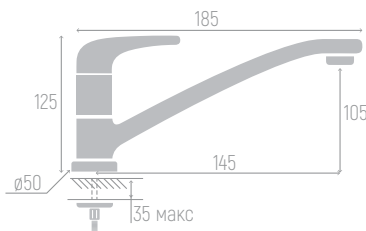

35

0402.943C

Смеситель для кухни

Материал корпуса: сплав
Цвет: хром
Керамический картридж: d 35 мм
Излив: высокий, поворотный
Длина излива: 19,5 см
Высота излива: 21 см
Гибкая подводка: 35 см (пара)
Крепление: гайка

0402.615

Смеситель для раковины

Материал корпуса: сплав
 Цвет: хром
 Ceramic cartridge: d 40 mm
 Spout: cast, non-rotating
 Spout length: 12 cm
 Spout height: 7 cm
 Flexible supply: 35 cm (pair)
 Mounting: screw

0402.611

Смеситель для раковины

Материал корпуса: сплав
 Цвет: хром
 Ceramic cartridge: d 40 mm
 Spout: long, rotating
 Spout length: 14.5 cm
 Spout height: 10.5 cm
 Flexible supply: 35 cm (pair)
 Mounting: screw

0402.614

Смеситель для ванны

Материал корпуса: сплав
 Цвет: хром
 Ceramic cartridge: d 40 mm
 Spout: cast, non-rotating
 Spout length: 13.5 cm
 Diverter: pull-out
 Shower hose: 150 cm
 Shower head (cobra)
 Eccentricity, reflectors