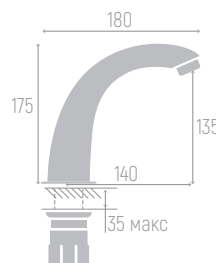

Смеситель сенсорный для раковины

Материал корпуса: латунь
Покрытие корпуса: хром
Зона срабатывания датчика: 15-30 см
Задержка срабатывания: 0,5 с
Запорный механизм: соленоидный клапан
Излив: литой, неповоротный
Длина излива: 14 см
Высота излива: 13,5 см
Источник питания: 220В ИЛИ 6В (4 батареи «AA»)
Потребляемая мощность: 0,5 мВт - 2 Вт
Рабочее давление: 0,1-0,6 МПа
Рабочая температура: 1-45 °С
Диаметр входного отверстия: 1/2"
Крепеж: гайка