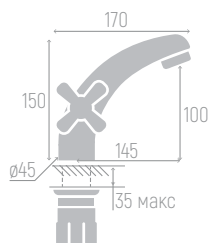

АНДРОМЕДА ANDROMEDA

Коллекция

JUGUNI

0402.722

Смеситель для раковины

Материал корпуса: сплав
Цвет: хром
Длина излива: 14,5 см
Высота излива 10 см
Гибкая подводка: 35 см (пара)
Крепеж: гайка