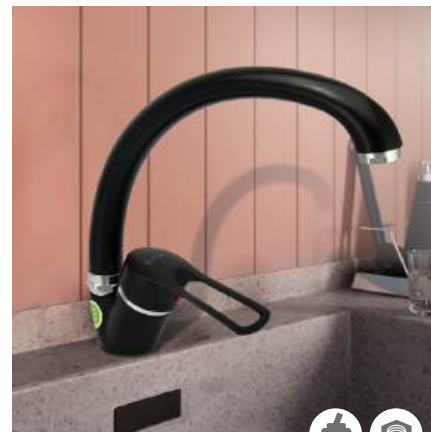

0402.451

Смеситель для кухни

Материал корпуса: сплав
Цвет: чёрный
Керамический картридж: d 40 мм
Излив: высокий, поворотный
Длина излива: 19 см
Высота излива: 21,5 см
Гибкая подводка: 35 см (пара)
Крепеж: гайка