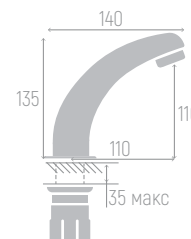

Сенсорный смеситель для раковины

Материал корпуса: сплав
Покрытие корпуса: хром
Зона срабатывания датчика: 15-30 см
Задержка срабатывания: 0,5 с
Запорный механизм: соленоидный клапан
Излив: литой, неповоротный
Длина излива: 11 см
Высота излива: 11 см
Источник питания: 220В ИЛИ 6В (4 батареи «AA»)
Потребляемая мощность: 0,5 мВт - 2 Вт
Рабочее давление: 0,1-0,6 МПа
Рабочая температура: 1-45 °С
Диаметр входного отверстия: 1/2"
Гибкая подводка 40 см
Крепеж: гайка