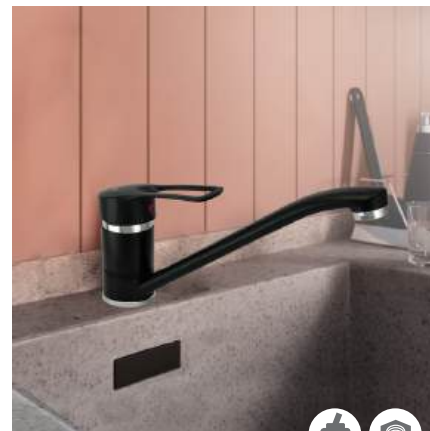

0402.448

Смеситель для кухни

Материал корпуса: сплав
Цвет: чёрный
Керамический картридж: d 40 мм
Излив: высокий, поворотный
Длина излива: 22 см
Высота излива: 12,5 см
Гибкая подводка: 35 см (пара)
Крепеж: гайка