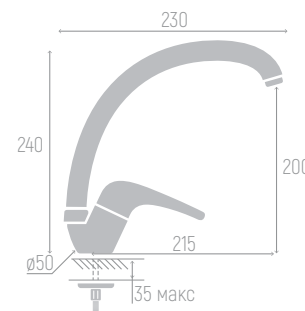

0402.610

Смеситель для кухни

Материал корпуса: сплав
Цвет: хром
Керамический картридж: d 40 мм
Излив: длинный, поворотный
Длина излива: 20 см
Высота излива: 13 см
Гибкая подводка: 35 см (пара)
Крепеж: шпилька

0402.604

Смеситель для кухни

Материал корпуса: сплав
Цвет: хром
Керамический картридж: d 40 мм
Излив: вытяжной, 2 режима (струя/ополаскивание)
Длина излива: 18 см
Высота излива: 11,5 см
Гибкая подводка: 35 см (пара)
Крепеж: шпилька

0402.612

Смеситель для кухни

Материал корпуса: сплав
Цвет: хром
Керамический картридж: d 40 мм
Излив: высокий, поворотный
Длина излива: 21,5 см
Высота излива: 20 см
Гибкая подводка: 35 см (пара)
Крепеж: шпилька