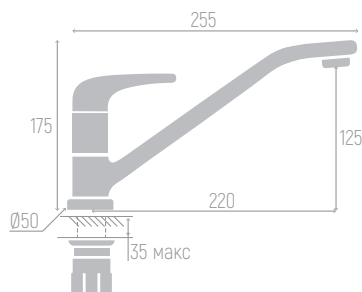

КАПЕЛЛА CAPELLA

Коллекция

0402.446

Смеситель для кухни

Материал корпуса: сплав
Цвет: чёрный
Керамический картридж: d 40 мм
Излив: высокий, поворотный
Длина излива: 22 см
Высота излива: 12,5 см
Гибкая подводка: 35 см (пара)
Крепеж: гайка

0402.447

Смеситель для кухни

Материал корпуса: сплав
Цвет: чёрный
Керамический картридж: d 40 мм
Излив: высокий, поворотный
Длина излива: 22 см
Высота излива: 12,5 см
Гибкая подводка: 35 см (пара)
Крепеж: гайка

0402.448

Смеситель для кухни

Материал корпуса: сплав
Цвет: чёрный
Керамический картридж: d 40 мм
Излив: высокий, поворотный
Длина излива: 22 см
Высота излива: 12,5 см
Гибкая подводка: 35 см (пара)
Крепеж: гайка