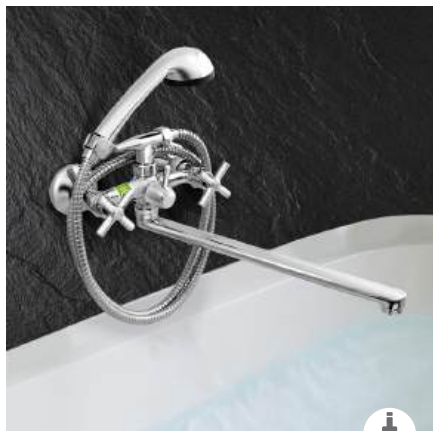

Коллекция

JUGUNI

0402.722

Смеситель для раковины

Материал корпуса: сплав
Цвет: хром
Длина излива: 14,5 см
Высота излива 10 см
Гибкая подводка: 35 см (пара)
Крепеж: гайка

АНДРОМЕДА ANDROMEDA

Коллекция

 JUGUNI