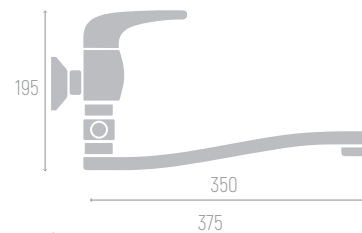

ЛЮКС ЭКО LUXE ECO

Коллекция

ISTOK
Life

0402.796

Смеситель для раковины

Материал корпуса: латунь
Цвет: хром
Керамический картридж: d 40 мм
Излив: литой, неповоротный
Длина излива: 10,5 см
Высота излива: 5 см
Крепеж: шпилька

0402.798

Смеситель для раковины

Материал корпуса: латунь
Цвет: хром
Керамический картридж: d 40 мм
Излив: поворотный
Длина излива: 15,5 см
Высота излива: 7,5 см
Крепеж: шпилька

0402.799

Смеситель для ванны

Материал корпуса: латунь
Цвет: хром
Керамический картридж: d 40 мм
Дивертор: флажковый (керамический)
Излив: L-образный, поворотный
Длина излива: 35 см
Эксцентрики, отражатели