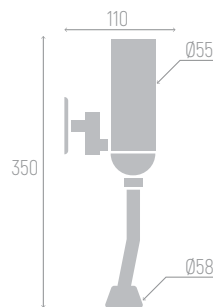

0402.559

Кран для писсуара

Материал корпуса: латунь
 Покрытие корпуса: хром
 Диаметр входного отверстия: 1/2"
 Рекомендуемое давление 2,5 ATM

0402.597

Кран для писсуара

Материал корпуса: латунь
 Покрытие корпуса: хром
 Питание: 6 Вольт (4 батареи типа «AA»)
 Энергопотребление: 4 батареи питания прослужат 1 год (при среднем использ. 200 раз в день)
 Зона действия сенсора: 40-70 см
 Давление воды: 0,05-0,6 МПа
 Диаметр входного отверстия: 1/2"