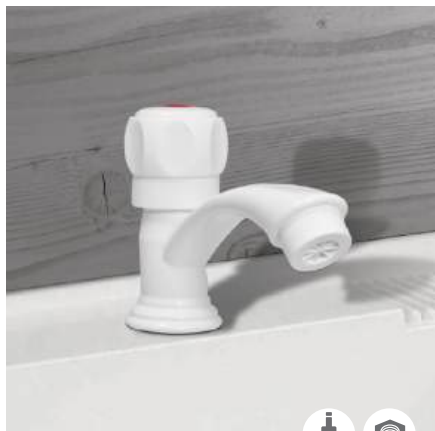

Кран пластиковый
на одну воду (монокран)

Материал корпуса: пластик
Цвет: белый
Кран-букса
Тип присоединения: резьбовой, 1/2"

СТАНДАРТ STANDARD

Коллекция

ISTOK
Life

0402.325

Кран пластиковый
на одну воду (монокран)