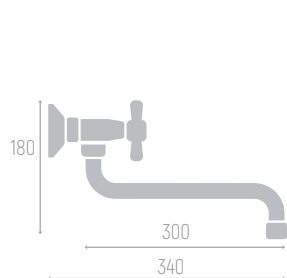

Длина излива: 20 см

Высота излива: 18 см

Гибкая подводка: 35 см (пара)

Крепеж: гайка

0402.659

Смеситель для кухни/ раковины настенный

Материал корпуса: сплав
Цвет: хром
Излив: длинный, поворотный
Керамические кран-буксы
Излив: S-образный, поворотный
Длина излива: 30 см
Эксцентрики, отражатели