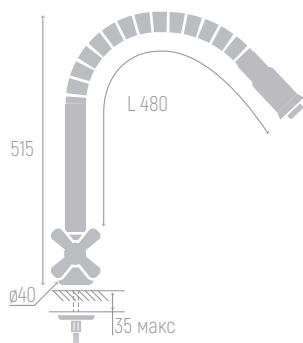

АКВАРИС AQUARIUS

Коллекция

JUGUNI

0402.980

Смеситель для кухни

Материал корпуса: сплав
Цвет: хром
Керамические кран-буксы
Излив: гибкий
Длина излива (от корпуса до аэратора): 48 см
Гибкая подводка: 35 см (пара)
Крепеж: шпилька

0402.661

Кран на одну воду

Материал корпуса: сплав
Цвет: хром
Керамическая кран-букса
Излив: высокий, поворотный
Длина излива: 13,5 см
Высота излива: 14 см
Крепеж: гайка

0402.662

Кран на одну воду

Материал корпуса: сплав
Цвет: хром
Керамическая кран-букса
Длина излива: 22 см
Отражатель