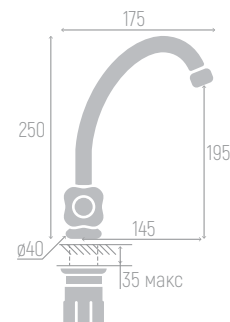

Кран для кухни

Материал корпуса: сплав
Цвет: хром
Керамические кран-буксы
Излив: высокий, поворотный
Длина излива: 14,5 см
Высота излива: 19,5 см
Гибкая подводка: 35 см (пара)
Крепеж: гайка