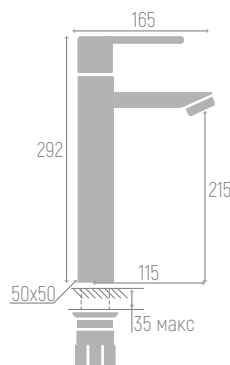

0411.014

Смеситель для раковины

Материал корпуса: AISI 304
Цвет: стальной
Керамический картридж: d 35 мм
Излив: литой, неповоротный
Длина излива: 10 см
Высота излива: 22 см
Гибкая подводка: 45 см (пара)
Крепеж: гайка