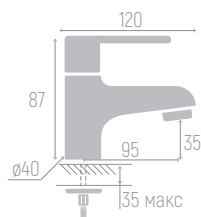

0402.401

Смеситель для раковины

Материал корпуса: сплав
Цвет: хром
Керамический картридж: d 35 мм
Излив: литой, неповоротный
Длина излива: 11,5 см
Высота излива: 7 см
Крепеж: гайка

0402.718

Смеситель для раковины

Материал корпуса: сплав
Цвет: хром
Керамический картридж: d 35 мм
Излив: поворотный
Длина излива: 15,5 см
Высота излива: 7 см
Крепеж: шпилька

СТАНДАРТ STANDARD

Коллекция

ISTOK
Life

35

0402.402

Смеситель для раковины

Материал корпуса: сплав
Цвет: хром
Керамический картридж: d 35 мм
Излив: поворотный
Длина излива: 15,5 см
Высота излива: 7 см
Крепеж: гайка

40

0402.410

Смеситель для раковины

Материал корпуса: сплав
Цвет: хром
Керамический картридж: d 40 мм
Излив: поворотный
Длина излива: 15,5 см
Высота излива: 7,5 см
Крепеж: гайка