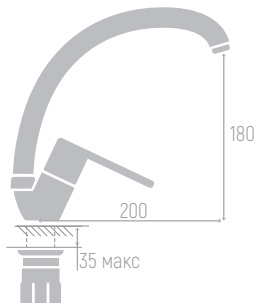

Смеситель для кухни

Материал корпуса: сплав

Цвет: хром

Керамический картридж: d 40 мм

Длина излива: 20 см

Высота излива: 18 см

Гибкая подводка: 35 см (пара)

Крепеж: гайка