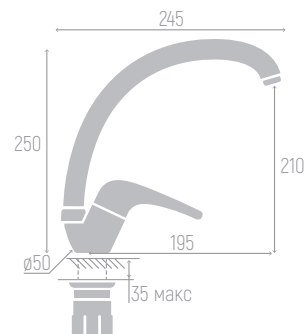

35

0402.942C

Смеситель для кухни

Материал корпуса: сплав
Цвет: хром
Керамический картридж: d 35 мм
Излив: длинный, поворотный
Длина излива: 21 см
Высота излива: 12 см
Гибкая подводка: 35 см (пара)
Крепеж: гайка

35

0402.943C

Смеситель для кухни

Материал корпуса: сплав
Цвет: хром
Керамический картридж: d 35 мм
Излив: высокий, поворотный
Длина излива: 19,5 см
Высота излива: 21 см
Гибкая подводка: 35 см (пара)
Крепление: гайка

0402.615

Смеситель для раковины

Материал корпуса: сплав
 Цвет: хром
 Ceramic cartridge: d 40 mm
 Spout: cast, non-rotating
 Spout length: 12 cm
 Spout height: 7 cm
 Flexible supply: 35 cm (pair)
 Mounting: screw

0402.611

Смеситель для раковины

Материал корпуса: сплав
 Цвет: хром
 Ceramic cartridge: d 40 mm
 Spout: long, rotating
 Spout length: 14.5 cm
 Spout height: 10.5 cm
 Flexible supply: 35 cm (pair)
 Mounting: screw