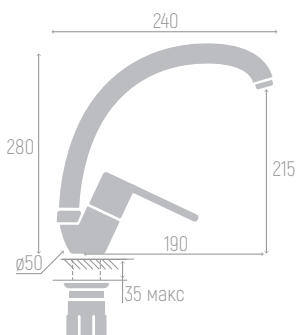

КАПЕЛЛА CAPELLA

Коллекция

0402.449

Смеситель для кухни

Материал корпуса: сплав
Цвет: чёрный
Керамический картридж: d 40 мм
Излив: высокий, поворотный
Длина излива: 19 см
Высота излива: 21,5 см
Гибкая подводка: 35 см (пара)
Крепеж: гайка

0402.450

Смеситель для кухни

Материал корпуса: сплав
Цвет: чёрный
Керамический картридж: d 40 мм
Излив: высокий, поворотный
Длина излива: 19 см
Высота излива: 21,5 см
Гибкая подводка: 35 см (пара)
Крепеж: гайка

0402.451

Смеситель для кухни

Материал корпуса: сплав
Цвет: чёрный
Керамический картридж: d 40 мм
Излив: высокий, поворотный
Длина излива: 19 см
Высота излива: 21,5 см
Гибкая подводка: 35 см (пара)
Крепеж: гайка