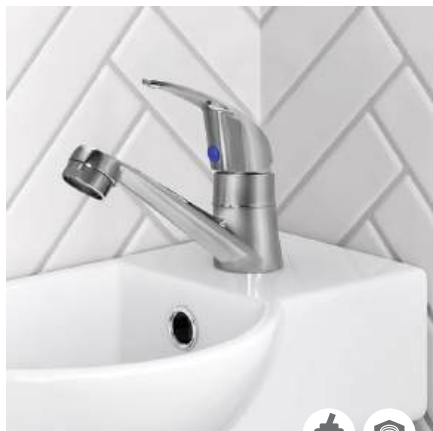

СТАНДАРТ STANDARD

Коллекция

ISTOK
Life

25

0402.320

Кран на одну воду (монокран)

Материал корпуса: сплав
Цвет: хром
Керамический картридж: d 25 мм
Длина излива: 11 см
Высота излива: 9,5 см
Крепеж: гайка