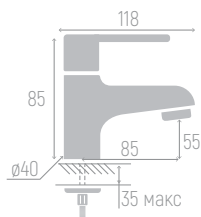

Крепление
гайка

0402.608

Смеситель для раковины

Материал корпуса: сплав
 Цвет: хром
 Керамический картридж: d 35 мм
 Излив: литой, неповоротный
 Длина излива: 8,5 см
 Высота излива: 5,5 см
 Гибкая подводка: 35 см (пара)
 Крепеж: шпилька

0402.603

Смеситель для раковины

Материал корпуса: сплав
 Цвет: хром
 Керамический картридж: d 35 мм
 Излив: длинный, поворотный
 Длина излива: 14 см
 Высота излива: 7,5 см
 Гибкая подводка: 35 см (пара)
 Крепеж: шпилька