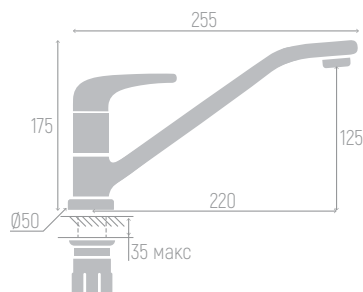

КАПЕЛЛА CAPELLA

Коллекция

0402.446

Смеситель для кухни

Материал корпуса: сплав
Цвет: чёрный
Керамический картридж: d 40 мм
Излив: высокий, поворотный
Длина излива: 22 см
Высота излива: 12,5 см
Гибкая подводка: 35 см (пара)
Крепеж: гайка

0402.447

Смеситель для кухни

Материал корпуса: сплав
Цвет: чёрный
Керамический картридж: d 40 мм
Излив: высокий, поворотный
Длина излива: 22 см
Высота излива: 12,5 см
Гибкая подводка: 35 см (пара)
Крепеж: гайка

0402.448

Смеситель для кухни

Материал корпуса: сплав
Цвет: чёрный
Керамический картридж: d 40 мм
Излив: высокий, поворотный
Длина излива: 22 см
Высота излива: 12,5 см
Гибкая подводка: 35 см (пара)
Крепеж: гайка