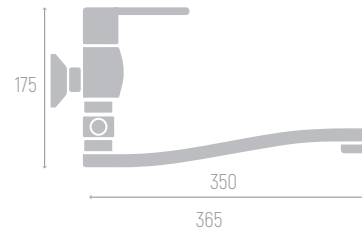

СТАНДАРТ STANDARD

Коллекция

ISTOK
Life

35

0402.775

Смеситель для ванны

(без лейки и шланга)
Материал корпуса: сплав
Цвет: хром
Керамический картридж: d 35 мм
Дивертор: флажковый
(керамический)
Излив: L-образный, поворотный
Длина излива: 35 см
Эксцентрики, отражатели

35

0402.717

Смеситель для ванны

Материал корпуса: сплав
Цвет: хром
Керамический картридж: d 35 мм
Дивертор: флажковый
(керамический)
Излив: L-образный, поворотный
Длина излива: 30 см
Душевой шланг: 150 см
Лейка (кобра)
Эксцентрики, отражатели

40

0402.412

Смеситель для ванны

Материал корпуса: сплав
Цвет: хром
Керамический картридж: d 40 мм
Дивертор: флажковый
(керамический)
Излив: S-образный, поворотный
Длина излива: 35 см
Душевой шланг: 150 см
Лейка (кобра)
Эксцентрики, отражатели