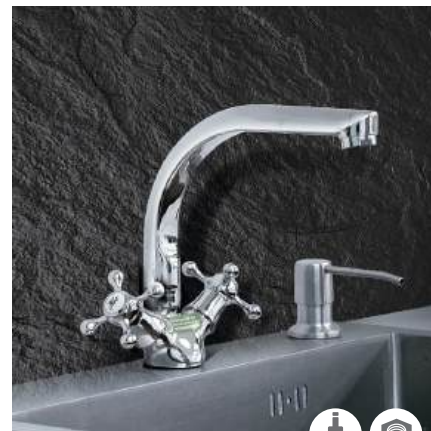

0402.444

Смеситель для кухни

Материал корпуса: сплав
Цвет: хром
Керамические кран-буксы
Излив: высокий, поворотный
Длина излива: 18 см
Высота излива: 18 см
Крепеж: гайка