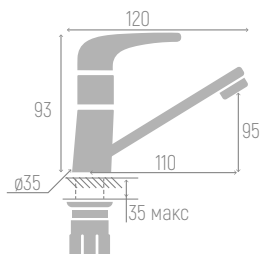

Материал корпуса: сплав
Цвет: хром
Керамический картридж: d 35 мм
Излив: L-образный, поворотный
Длина излива: 25 см

СТАНДАРТ STANDARD

Коллекция

ISTOK
Life

25

0402.320

Кран на одну воду (монокран)

Материал корпуса: сплав
Цвет: хром
Керамический картридж: d 25 мм
Длина излива: 11 см
Высота излива: 9,5 см
Крепеж: гайка

40

0402.975

Смеситель для раковины с хирургической ручкой

Материал корпуса: сплав
Цвет: хром
Керамический картридж: d 40 мм
Излив: поворотный
Длина излива: 15 см
Высота излива: 10,5 см
Крепеж: шпилька

СТАНДАРТ STANDARD