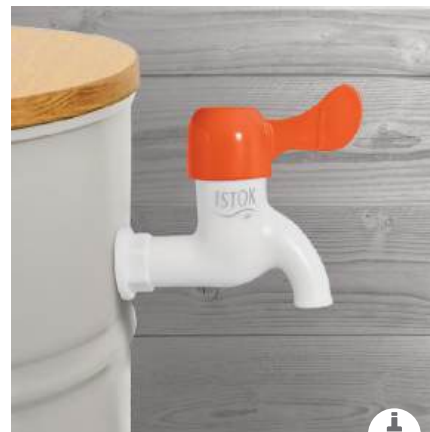

0402.324

Кран пластиковый
на одну воду (монокран)

Материал корпуса: пластик
Цвет: белый
Кран-букса
Тип присоединения: резьбовой, 1/2"