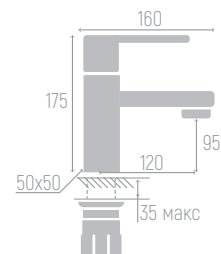

0402.452

Смеситель для ванны

Материал корпуса: AISI 304
 Цвет: стальной
 Ceramic cartridge: d 35 mm
 Spout: cast, non-rotating
 Spout length: 12 cm
 Spout height: 11 cm
 Flexible supply: 35 cm (pair)
 Fastener: nut

0402.171

Смеситель для раковины

Материал корпуса: AISI 304
 Цвет: стальной
 Ceramic cartridge: d 35 mm
 Spout: cast, non-rotating
 Spout length: 10 cm
 Spout height: 8,5 cm
 Flexible supply: 35 cm (pair)
 Fastener: nut

0402.172

Смеситель для раковины

Материал корпуса: AISI 304
 Цвет: стальной
 Ceramic cartridge: d 35 mm
 Spout: cast, non-rotating
 Spout length: 12 cm
 Spout height: 9,5 cm
 Flexible supply: 35 cm (pair)
 Fastener: nut