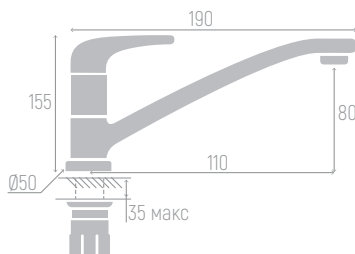

Материал корпуса: сплав
Цвет: хром
Керамические кран-буксы
Излив: высокий, поворотный
Длина излива: 18 см
Высота излива: 18 см
Крепеж: гайка

0402.701

Смеситель для раковины

Материал корпуса: сплав
 Цвет: хром
 Ceramic cartridge: d 40 mm
 Spout: cast, non-rotating
 Spout length: 12 cm
 Spout height: 6 cm
 Flexible supply: 35 cm (pair)
 Mounting: nut

0402.709

Смеситель для раковины

Материал корпуса: сплав
 Цвет: хром
 Ceramic cartridge: d 40 mm
 Spout length: 11 cm
 Spout height: 8 cm
 Flexible supply: 35 cm (pair)
 Mounting: nut

0402.708

Смеситель для кухни

Материал корпуса: сплав
 Цвет: хром
 Ceramic cartridge: d 40 mm
 Spout: long, rotating
 Spout length: 21,5 cm
 Spout height: 13 cm
 Flexible supply: 35 cm (pair)
 Mounting: nut

0402.710

Смеситель для кухни