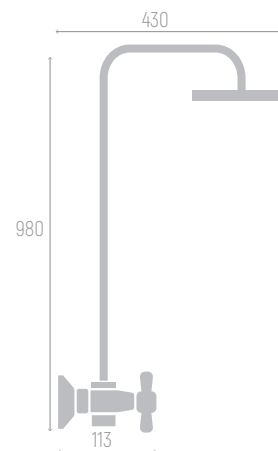

Материал корпуса: сплав
Цвет: хром
Керамические кран-буксы
Длина стойки: 80 см
Диаметр тропического душа: 20 см
Материал форсунок: силикон
Эксцентрики, отражатели

СТАНДАРТ STANDARD

Коллекция

ISTOK
Life

0402.712