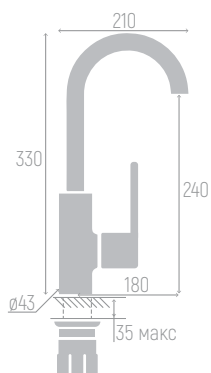

0402.168

Смеситель для кухни

Материал корпуса: AISI 304
Цвет: стальной
Керамический картридж: d 35 мм
Излив: высокий, поворотный
Длина излива: 21 см
Высота излива: 24,5 см
Гибкая подводка: 35 см (пара)
Крепеж: гайка