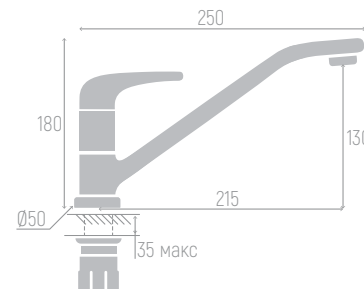

Материал корпуса: сплав
Цвет: хром
Керамические кран-буксы
Излив: высокий, поворотный
Длина излива: 18 см
Высота излива: 18 см
Крепеж: гайка

0402.701

Смеситель для раковины

Материал корпуса: сплав
 Цвет: хром
 Ceramic cartridge: d 40 mm
 Spout: cast, non-rotating
 Spout length: 12 cm
 Spout height: 6 cm
 Flexible supply: 35 cm (pair)
 Mounting: nut

0402.709

Смеситель для раковины

Материал корпуса: сплав
 Цвет: хром
 Ceramic cartridge: d 40 mm
 Spout length: 11 cm
 Spout height: 8 cm
 Flexible supply: 35 cm (pair)
 Mounting: nut

0402.708

Смеситель для кухни

Материал корпуса: сплав
 Цвет: хром
 Ceramic cartridge: d 40 mm
 Spout: long, rotating
 Spout length: 21,5 cm
 Spout height: 13 cm
 Flexible supply: 35 cm (pair)
 Mounting: nut

0402.710

Смеситель для кухни

Материал корпуса: сплав
 Цвет: хром
 Ceramic cartridge: d 40 mm
 Spout: high, swivel
 Spout length: 18 cm
 Spout height: 21 cm
 Flexible supply: 35 cm (pair)
 Mounting: screw

0402.982

Смеситель для кухни