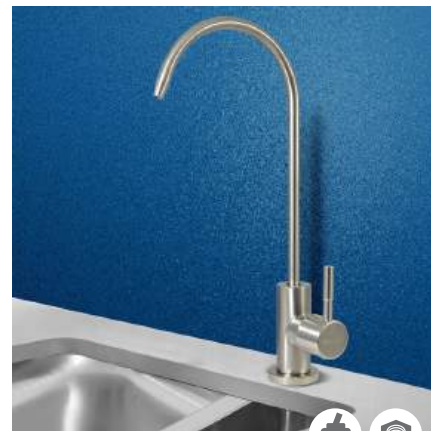

25

0402.176

Кран для питьевой воды

Материал корпуса: AISI 304
Цвет: стальной
Керамический картридж
Излив: высокий, поворотный
Длина излива: 13,5 см
Высота излива: 19 см
Крепеж: гайка