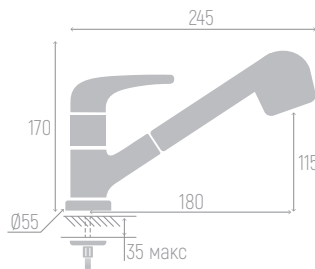

0402.611

Смеситель для раковины

Материал корпуса: сплав
 Цвет: хром
 Ceramic cartridge: d 40 mm
 Spout: long, rotating
 Spout length: 14.5 cm
 Spout height: 10.5 cm
 Flexible supply: 35 cm (pair)
 Mounting: screw

40

0402.613

Смеситель для ванны

Материал корпуса: сплав
Цвет: хром
Керамический картридж: d 40 мм
Душевой шланг: 150 см
Лейка (кобра)
Эксцентрики, отражатели

0402.610

Смеситель для кухни

Материал корпуса: сплав
 Цвет: хром
 Керамический картридж: d 40 мм
 Излив: длинный, поворотный
 Длина излива: 20 см
 Высота излива: 13 см
 Гибкая подводка: 35 см (пара)
 Крепеж: шпилька

0402.604

Смеситель для кухни

Материал корпуса: сплав
 Цвет: хром
 Керамический картридж: d 40 мм
 Излив: вытяжной, 2 режима (струя/ополаскивание)
 Длина излива: 18 см
 Высота излива: 11,5 см
 Гибкая подводка: 35 см (пара)
 Крепеж: шпилька