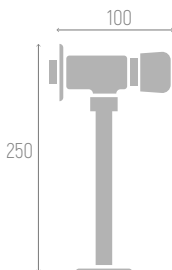

0402.170

Кран для писсуара нажимной

Материал корпуса: сплав
Покрытие корпуса: хром
Диаметр входного отверстия: 1/2"
Рекомендуемое давление 2,5 ATM

0402.438

Сенсорный моно кран для раковины

Материал корпуса: сплав
Покрытие корпуса: хром
Зона срабатывания датчика: 15-30 см
Задержка срабатывания: 0,5 с
Запорный механизм: соленоидный клапан
Излив: литой, неповоротный
Длина излива: 11 см
Высота излива: 11 см
Источник питания: 220В ИЛИ 6В (4 батареи «AA»)
Потребляемая мощность: 0,5 мВт - 2 Вт
Рабочее давление: 0,1-0,6 МПа
Рабочая температура: 1-45 °С
Диаметр входного отверстия: 1/2"
Крепеж: гайка

0402.490

Сенсорный смеситель для раковины

Материал корпуса: сплав
Покрытие корпуса: хром
Зона срабатывания датчика: 15-30 см
Задержка срабатывания: 0,5 с
Запорный механизм: соленоидный клапан
Излив: литой, неповоротный
Длина излива: 11 см
Высота излива: 11 см
Источник питания: 220В ИЛИ 6В (4 батареи «AA»)
Потребляемая мощность: 0,5 мВт - 2 Вт
Рабочее давление: 0,1-0,6 МПа
Рабочая температура: 1-45 °С
Диаметр входного отверстия: 1/2"
Гибкая подводка 40 см
Крепеж: гайка