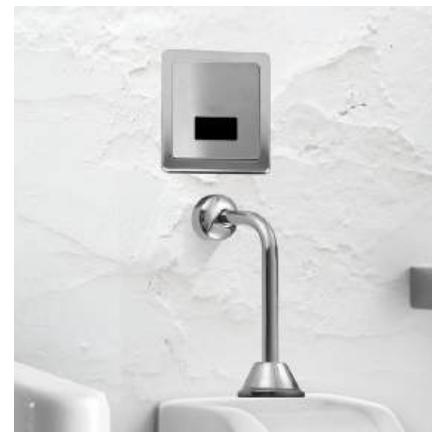

0402.559

Кран для писсуара

Материал корпуса: латунь
 Покрытие корпуса: хром
 Диаметр входного отверстия: 1/2"
 Рекомендуемое давление 2,5 ATM

0402.597

Кран для писсуара

Материал корпуса: латунь
 Покрытие корпуса: хром
 Питание: 6 Вольт (4 батареи типа «AA»)
 Энергопотребление: 4 батареи питания прослужат 1 год (при среднем использ. 200 раз в день)
 Зона действия сенсора: 40-70 см
 Давление воды: 0,05-0,6 МПа
 Диаметр входного отверстия: 1/2"