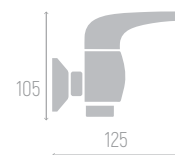

ФЕНИКС PHOENIX

Коллекция

JUGUNI

40

0402.609

Смеситель для ванны

Материал корпуса: сплав
Цвет: хром
Керамический картридж: d 40 мм
Излив: L-образный, поворотный
Длина излива: 35 см
Дивертор: поворотный (керамический)
Душевой шланг: 150 см
Лейка (кобра)
Эксцентрики, отражатели

40

0402.609A

Смеситель для ванны

Материал корпуса: сплав
Цвет: хром
Керамический картридж: d 40 мм
Излив: S-образный, поворотный
Длина излива: 35 см
Дивертор: поворотный (керамический)
Душевой шланг: 150 см
Лейка (кобра)
Эксцентрики, отражатели

40

0402.613

Смеситель для ванны

Материал корпуса: сплав
Цвет: хром
Керамический картридж: d 40 мм
Душевой шланг: 150 см
Лейка (кобра)
Эксцентрики, отражатели