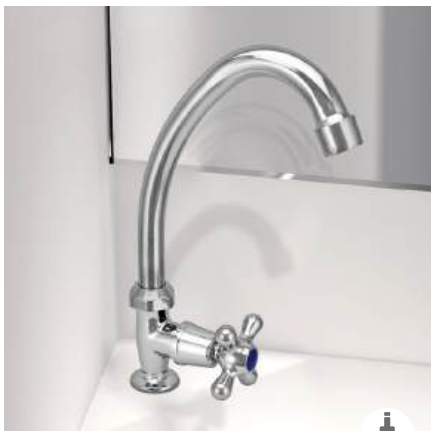

0402.973

Кран на одну воду (монокран)

Материал корпуса: сплав
Цвет: хром
Керамическая кран-букса
Излив: поворотный
Длина излива: 14,5 см
Высота излива: 21 см
Диаметр основания: 35 мм
Крепеж: гайка
Индивидуальная упаковка:
пакет с европетлей