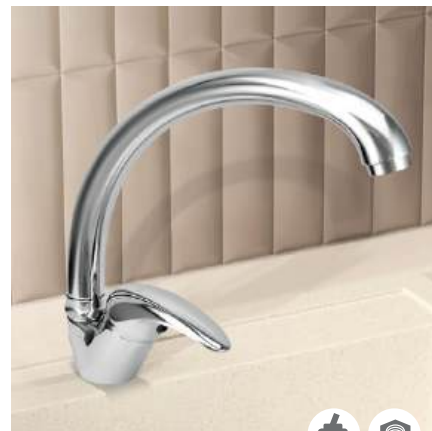

0402.795

Смеситель для кухни

Материал корпуса: латунь
Цвет: хром
Керамический картридж: d 40 мм
Излив: поворотный
Длина излива: 18 см
Высота излива: 21,5 см
Крепеж: гайка