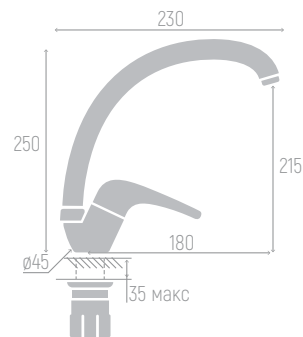

0402.432

Смеситель для кухни

Материал корпуса: латунь
Цвет: хром
Керамический картридж: d 40 мм
Излив: поворотный
Длина излива: 22 см
Высота излива: 11 см
Крепеж: шпилька

0402.794

Смеситель для кухни

Материал корпуса: латунь
Цвет: хром
Керамический картридж: d 40 мм
Излив: поворотный
Длина излива: 22 см
Высота излива: 11 см
Крепеж: гайка

0402.795

Смеситель для кухни

Материал корпуса: латунь
Цвет: хром
Керамический картридж: d 40 мм
Излив: поворотный
Длина излива: 18 см
Высота излива: 21,5 см
Крепеж: гайка