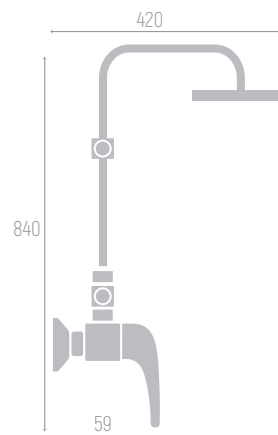

40

0402.792

Смеситель для душа

Материал корпуса: латунь
Цвет: хром
Керамический картридж: d 40 мм
Душевой шланг: 150 см
Лейка (кобра)

0402.978 →

Смеситель с тропическим душем

Материал корпуса: латунь
Керамический картридж: d 35 мм
Диаметр лейки тропического душа: 20 см
Материал форсунок: силикон
Длина стойки тропического душа: 80 см
Длина душевого шланга: 150 см
Лейка ЛЮКС
Эксцентрики, отражатели