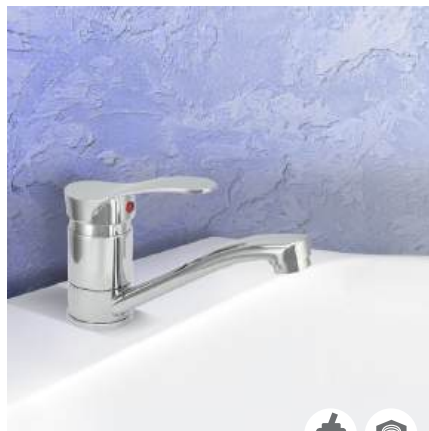

0402.944C

Смеситель для раковины

Материал корпуса: сплав
 Цвет: хром
 Ceramic cartridge: d 40 mm
 Spout: cast, non-rotating
 Spout length: 11 cm
 Spout height: 4 cm
 Flexible supply: 35 cm (pair)
 Mounting: nut