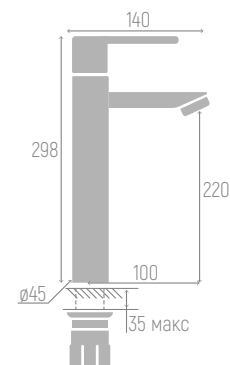

0411.009

Смеситель для раковины

Материал корпуса: AISI 201
Цвет: черный
Керамический картридж: d 35 мм
Излив: литой, неповоротный
Длина излива: 10,5 см
Высота излива: 9 см
Гибкая подводка: 35 см (пара)
Крепеж: гайка

0411.013

Смеситель для раковины

Материал корпуса: AISI 304
Цвет: стальной
Керамический картридж: d 35 мм
Излив: литой, неповоротный
Длина излива: 11,5 см
Высота излива: 21,5 см
Гибкая подводка: 45 см (пара)
Крепеж: гайка

0411.014

Смеситель для раковины

Материал корпуса: AISI 304
Цвет: стальной
Керамический картридж: d 35 мм
Излив: литой, неповоротный
Длина излива: 10 см
Высота излива: 22 см
Гибкая подводка: 45 см (пара)
Крепеж: гайка