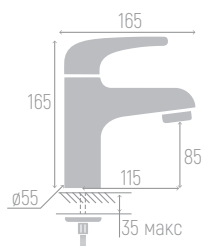

0402.605

Смеситель для кухни

Материал корпуса: сплав
 Цвет: хром
 Керамический картридж: d 35 мм
 Излив: высокий, поворотный
 Длина излива: 19 см
 Высота излива: 20 см
 Гибкая подводка: 35 см (пара)
 Крепеж: шпилька

КАРИНА CARINA

Коллекция

35

0402.939C

Смеситель для раковины

Материал корпуса: сплав
Цвет: хром
Керамический картридж: d 35 мм
Излив: литой, неповоротный
Длина излива: 11,5 см
Высота излива: 8,5 см
Гибкая подводка: 35 см (пара)
Крепеж: шпилька

35

0402.940C

Смеситель для раковины

Материал корпуса: сплав
Цвет: хром
Керамический картридж: d 35 мм
Излив: длинный, поворотный
Длина излива: 15 см
Высота излива: 8 см
Гибкая подводка: 35 см (пара)
Крепеж: гайка