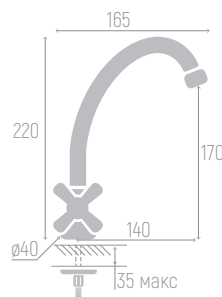

Смеситель для кухни

Материал корпуса: латунь
Цвет: хром
Керамические кран-буксы
Излив: поворотный
Длина излива: 14 см
Высота излива: 17 см
Крепеж: шпилька