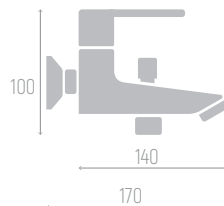

0402.186

Смеситель для раковины

Материал корпуса: сплав
Цвет: хром
Керамический картридж: d 35 мм
Излив: литой, неповоротный
Длина излива: 12,5 см
Высота излива: 11 см
Гибкая подводка: 35 см (пара)
Крепеж: гайка

0402.187

Смеситель для ванны

Материал корпуса: сплав
Цвет: хром
Керамический картридж: d 35 мм
Излив: литой, неповоротный
Длина излива: 14 см
Дивертор: вытяжной
Душевой шланг: 150 см
Лейка ЛЮКС (5 режимов струи)
Эксцентрики, отражатели

0402.188

Смеситель для ванны

Материал корпуса: сплав
Цвет: хром
Керамический картридж: d 35 мм
Излив: L-образный, поворотный
Длина излива: 40 см
Дивертор: поворотный (керамический)
Душевой шланг: 150 см
Лейка ЛЮКС (5 режимов струи)
Эксцентрики, отражатели