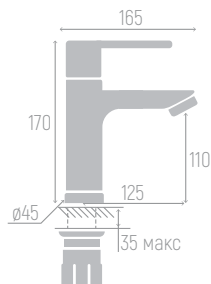

0402.187

Смеситель для ванны

Материал корпуса: сплав
Цвет: хром
Керамический картридж: d 35 мм
Излив: литой, неповоротный
Длина излива: 14 см
Дивертор: вытяжной
Душевой шланг: 150 см
Лейка ЛЮКС (5 режимов струи)
Эксцентрики, отражатели