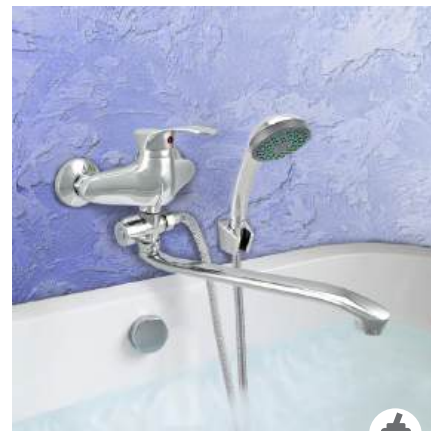

0402.946C

Смеситель для ванны

Материал корпуса: сплав
Цвет: хром
Ceramic cartridge: d 40 mm
Spout: S-shaped, rotating
Spout length: 35 cm
Diverter: rotating (ceramic)
Shower hose: 150 cm
Shower head (cobra)
Exciters, reflectors