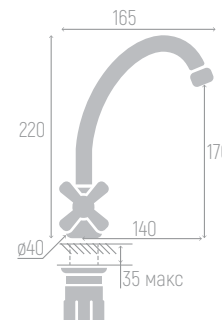

Смеситель для душа

Материал корпуса: латунь
Цвет: хром
Керамические кран-буксы
Излив: поворотный
Длина излива: 14 см
Высота излива: 17 см
Крепеж: гайка