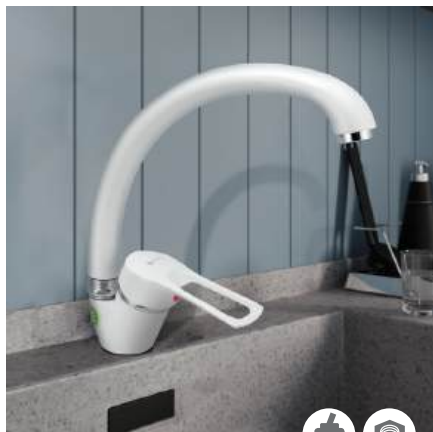

КАПЕЛЛА CAPELLA

Коллекция

0402.449

Смеситель для кухни

Материал корпуса: сплав
Цвет: чёрный
Керамический картридж: d 40 мм
Излив: высокий, поворотный
Длина излива: 19 см
Высота излива: 21,5 см
Гибкая подводка: 35 см (пара)
Крепеж: гайка