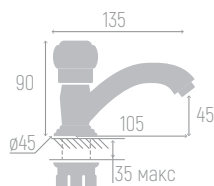

СТАНДАРТ STANDARD

Коллекция

ISTOK
Life

0402.325

Кран пластиковый
на одну воду (монокран)

Материал корпуса: пластик

Цвет: белый

Кран-букса

Тип присоединения: резьбовой, 1/2"

0402.326

Кран пластиковый
на одну воду (монокран)

Материал корпуса: пластик

Цвет: белый

Кран-букса

Тип присоединения: резьбовой, 1/2"

0402.327

Кран пластиковый
на одну воду (монокран)

Материал корпуса: пластик

Цвет: белый

Кран-букса

Тип присоединения: резьбовой, 1/2"