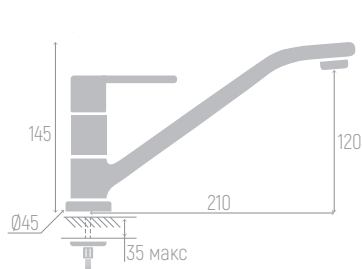

Материал корпуса: сплав
Цвет: хром
Керамический картридж: d 35 мм
Излив: поворотный
Длина излива: 15 см
Высота стойки: 115,5 см
Длина стойки: 36 см
Диаметр тропического душа: 20 см
Материал форсунок: силикон
Длина душевого шланга: 150 см
Лейка (стандарт)
Эксцентрики, отражатели

0402.404

Смеситель для кухни

Материал корпуса: сплав
Цвет: хром
Керамический картридж: d 35 мм
Излив: поворотный
Длина излива: 21 см
Высота излива: 12 см
Крепеж: гайка

0402.413

Смеситель для кухни

Материал корпуса: сплав
Цвет: хром
Керамический картридж: d 40 мм
Излив: поворотный
Длина излива: 18,5 см
Высота излива: 11 см
Крепеж: шпилька