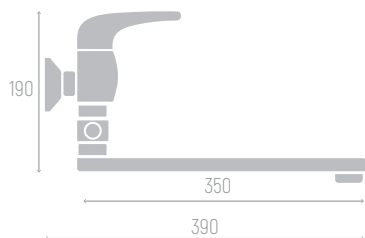

КАРИНА CARINA

Коллекция

35

0402.941C

Смеситель для ванны

Материал корпуса: сплав
Цвет: хром
Керамический картридж: d 35 мм
Излив: L-образный, поворотный
Длина излива: 35 см
Дивертор: поворотный (керамический)
Душевой шланг: 150 см
Лейка (кобра)
Эксцентрики, отражатели