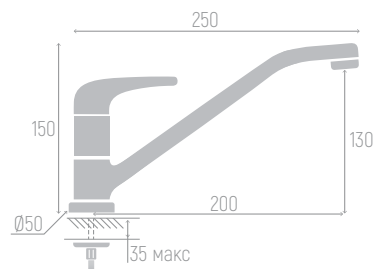

0402.611

Смеситель для раковины

Материал корпуса: сплав
 Цвет: хром
 Ceramic cartridge: d 40 mm
 Spout: long, rotating
 Spout length: 14.5 cm
 Spout height: 10.5 cm
 Flexible supply: 35 cm (pair)
 Mounting: screw

0402.604

Смеситель для кухни

Материал корпуса: сплав
 Цвет: хром
 Керамический картридж: d 40 мм
 Излив: вытяжной, 2 режима (струя/ополаскивание)
 Длина излива: 18 см
 Высота излива: 11,5 см
 Гибкая подводка: 35 см (пара)
 Крепеж: шпилька