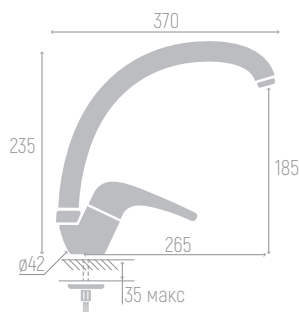

СТАНДАРТ STANDARD

Коллекция

ISTOK
Life

0402.756

Смеситель для кухни

Материал корпуса: сплав
Цвет: хром
Керамический картридж: d 35 мм
Излив: поворотный
Длина излива: 26,5 см
Высота излива: 18,5 см
Крепеж: шпилька

0402.405

Смеситель для кухни

Материал корпуса: сплав
Цвет: хром
Керамический картридж: d 35 мм
Излив: поворотный
Длина излива: 16 см
Высота излива: 23 см
Крепеж: гайка

0402.321

Смеситель для кухни/ раковины настенный

Материал корпуса: сплав
Цвет: хром
Керамический картридж: d 35 мм
Излив: L-образный, поворотный
Длина излива: 25 см