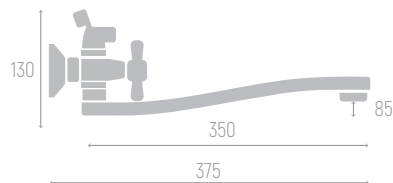

АНДРОМЕДА ANDROMEDA

Коллекция

JUGUNI

0402.721

Смеситель для ванны

Материал корпуса: сплав
Цвет: хром
Излив: L-образный, поворотный
Керамические кран-буксы
Длина излива: 35 см
Душевой шланг: 150 см
Лейка (кобра)
Эксцентрики, отражатели

0402.720

Смеситель для ванны

Материал корпуса: сплав
Цвет: хром
Излив: S-образный, поворотный
Керамические кран-буксы
Длина излива: 35 см
Душевой шланг: 150 см
Лейка (кобра)
Эксцентрики, отражатели

0402.444

Смеситель для кухни

Материал корпуса: сплав
Цвет: хром
Керамические кран-буксы
Излив: высокий, поворотный
Длина излива: 18 см
Высота излива: 18 см
Крепеж: гайка