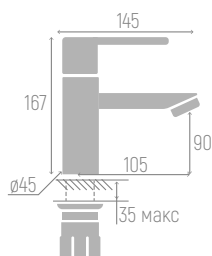

0411.013

Смеситель для раковины

Материал корпуса: AISI 304
Цвет: стальной
Керамический картридж: d 35 мм
Излив: литой, неповоротный
Длина излива: 11,5 см
Высота излива: 21,5 см
Гибкая подводка: 45 см (пара)
Крепеж: гайка