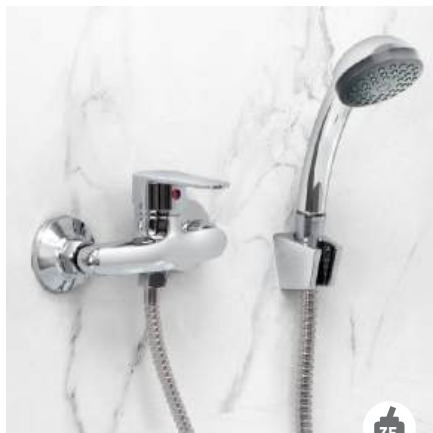

СТАНДАРТ STANDARD

Коллекция

ISTOK
Life