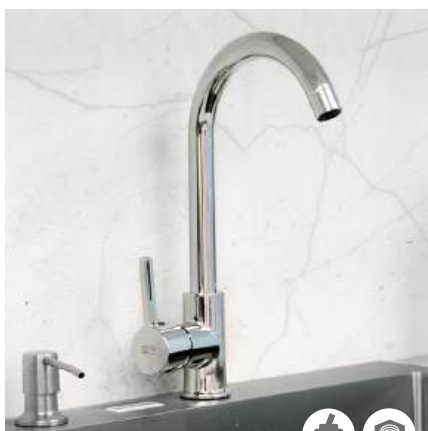

СТАНДАРТ STANDARD

Коллекция

ISTOK
Life

0402.756

Смеситель для кухни

Материал корпуса: сплав
Цвет: хром
Керамический картридж: d 35 мм
Излив: поворотный
Длина излива: 26,5 см
Высота излива: 18,5 см
Крепеж: шпилька