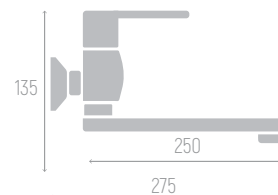

СТАНДАРТ STANDARD

Коллекция

ISTOK
Life

0402.756

Смеситель для кухни

Материал корпуса: сплав
Цвет: хром
Керамический картридж: d 35 мм
Излив: поворотный
Длина излива: 26,5 см
Высота излива: 18,5 см
Крепеж: шпилька

0402.405

Смеситель для кухни

Материал корпуса: сплав
Цвет: хром
Керамический картридж: d 35 мм
Излив: поворотный
Длина излива: 16 см
Высота излива: 23 см
Крепеж: гайка

0402.321

Смеситель для кухни/ раковины настенный

Материал корпуса: сплав
Цвет: хром
Керамический картридж: d 35 мм
Излив: L-образный, поворотный
Длина излива: 25 см