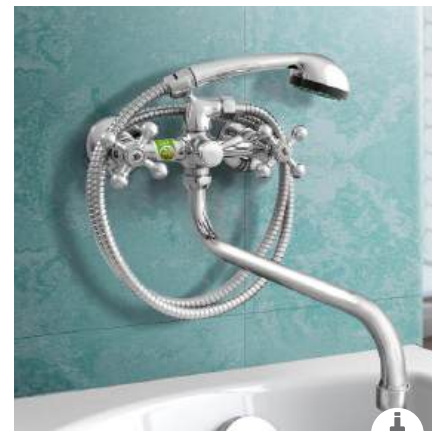

0402.656

Смеситель для ванны

Материал корпуса: сплав
Цвет: хром
Излив: S-образный, поворотный
Керамические кран-буксы
Длина излива: 30 см
Душевой шланг: 150 см
Лейка (кобра)
Эксцентрики, отражатели