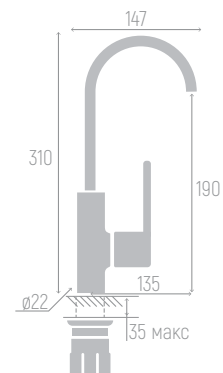

ПАРУС PARUS

Коллекция

35

0402.453

Смеситель для ванны

Материал корпуса: AISI 304
Цвет: стальной
Керамический картридж: d 35 мм
Длина излива: 35 см
Излив: L-образный, поворотный
Душевой шланг: 150 см
Лейка ЛЮКС
Эксцентрики, отражатели

25

0402.177

Смеситель гигиенический

Материал корпуса: AISI 304
Цвет: стальной
Керамический картридж: d 25 мм
Душевой шланг: 150 см
Лейка гигиеническая
Эксцентрики, отражатели

25

0402.176

Кран для питьевой воды

Материал корпуса: AISI 304
Цвет: стальной
Керамический картридж
Излив: высокий, поворотный
Длина излива: 13,5 см
Высота излива: 19 см
Крепеж: гайка