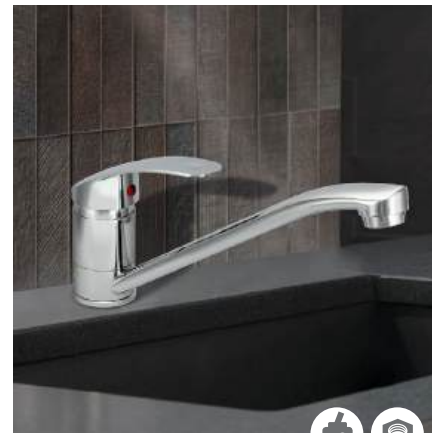

0402.708

Смеситель для кухни

Материал корпуса: сплав
Цвет: хром
Ceramic cartridge: d 40 mm
Spout: long, rotating
Spout length: 21,5 cm
Spout height: 13 cm
Flexible supply: 35 cm (pair)
Mounting: nut