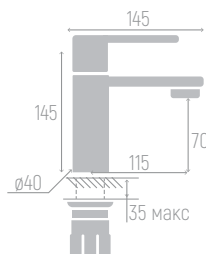

0402.401

Смеситель для раковины

Материал корпуса: сплав
Цвет: хром
Керамический картридж: d 35 мм
Излив: литой, неповоротный
Длина излива: 11,5 см
Высота излива: 7 см
Крепеж: гайка

0402.718

Смеситель для раковины

Материал корпуса: сплав
Цвет: хром
Керамический картридж: d 35 мм
Излив: поворотный
Длина излива: 15,5 см
Высота излива: 7 см
Крепеж: шпилька

СТАНДАРТ STANDARD

Коллекция

ISTOK
Life

35

0402.402

Смеситель для раковины