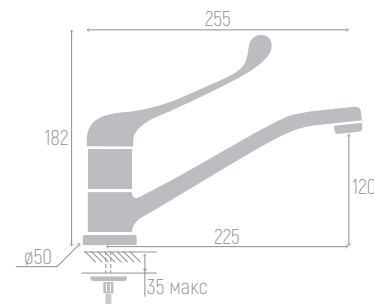

Материал корпуса: латунь
Цвет: хром
Керамический картридж: d 40 мм
Излив: поворотный
Длина излива: 16 см
Высота излива: 7,5 см
Крепеж: шпилька

40

0402.311

Смеситель с хирургической ручкой

Материал корпуса: латунь
Цвет: хром
Керамический картридж: d 40 мм
Излив: поворотный
Длина излива: 22,5 см
Высота излива: 12 см
Крепеж: шпилька