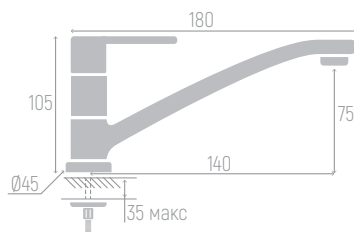

0402.607

Смеситель для ванны

Материал корпуса: сплав
Цвет: хром
Керамический картридж: d 35 мм
Излив: литой, неповоротный
Длина излива: 10 см
Дивертор: вытяжной
Душевой шланг: 150 см
Лейка (кобра)
Эксцентрики, отражатели