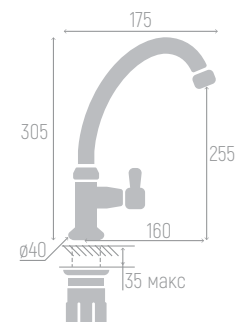

ЛЮКС ЭКО LUXE ECO

Коллекция

ISTOK
Life

0402.699

Смеситель для кухни

Материал корпуса: латунь

Цвет: хром

Керамический картридж d 40 мм

Излив: поворотный

Длина излива: 21,5 см

Высота излива: 13,4 см

Крепеж: шпилька

0402.317

Смеситель с хирургической

Материал корпуса: латунь

Цвет: хром

Керамический картридж: d 40 мм

Излив: поворотный

Длина излива: 30 см

Эксцентрики, отражатели

0402.315

Кран на одну воду (монокран)

Материал корпуса: латунь

Керамическая кран-букса

Длина излива: 16 см

Высота излива: 25,5 см

Крепеж: гайка