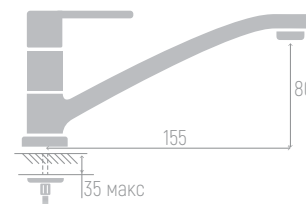

ЛЮКС LUXE

Коллекция

ISTOK
Life

0402.780

Смеситель для кухни

Материал корпуса: латунь
Цвет: хром
Керамические кран-буксы
Излив: поворотный
Длина излива: 13,5 см
Высота излива: 17 см
Крепеж: гайка

0402.782

Смеситель для раковины

Материал корпуса: латунь
Цвет: хром
Керамический картридж: d 40 мм
Излив: литой, неповоротный
Длина излива: 11,8 см
Высота излива: 6 см
Крепеж: шпилька

0402.422

Смеситель для раковины

Материал корпуса: латунь
Цвет: хром
Керамический картридж: d 35 мм
Излив: поворотный
Длина излива: 15,5 см
Высота излива: 8 см
Крепеж: шпилька