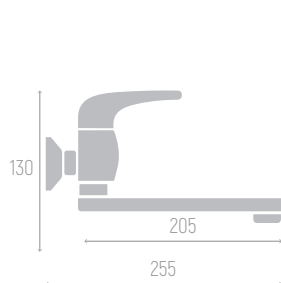

40

0402.310

Смеситель с хирургической ручкой

Материал корпуса: латунь
Цвет: хром
Керамический картридж: d 40 мм
Излив: поворотный
Длина излива: 16 см
Высота излива: 7,5 см
Крепеж: шпилька