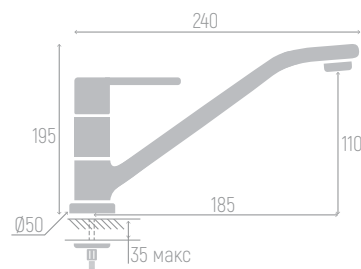

Материал корпуса: сплав
Цвет: хром
Керамический картридж: d 35 мм
Излив: поворотный
Длина излива: 15 см
Высота стойки: 115,5 см
Длина стойки: 36 см
Диаметр тропического душа: 20 см
Материал форсунок: силикон
Длина душевого шланга: 150 см
Лейка (стандарт)
Эксцентрики, отражатели

0402.404

Смеситель для кухни

Материал корпуса: сплав
Цвет: хром
Керамический картридж: d 35 мм
Излив: поворотный
Длина излива: 21 см
Высота излива: 12 см
Крепеж: гайка

0402.413

Смеситель для кухни

Материал корпуса: сплав
Цвет: хром
Керамический картридж: d 40 мм
Излив: поворотный
Длина излива: 18,5 см
Высота излива: 11 см
Крепеж: шпилька

СТАНДАРТ STANDARD

Коллекция

ISTOK
Life

0402.756

Смеситель для кухни

Материал корпуса: сплав
Цвет: хром
Керамический картридж: d 35 мм
Излив: поворотный
Длина излива: 26,5 см
Высота излива: 18,5 см
Крепеж: шпилька