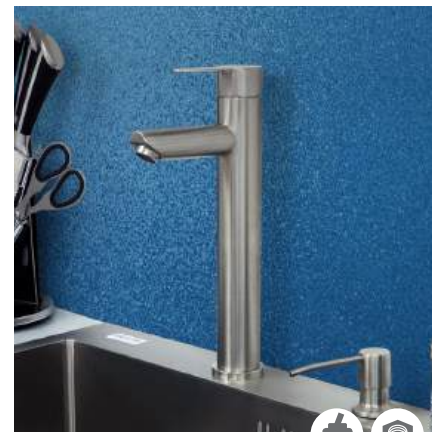

0411.014

Смеситель для раковины

Материал корпуса: AISI 304
Цвет: стальной
Керамический картридж: d 35 мм
Излив: литой, неповоротный
Длина излива: 10 см
Высота излива: 22 см
Гибкая подводка: 45 см (пара)
Крепеж: гайка