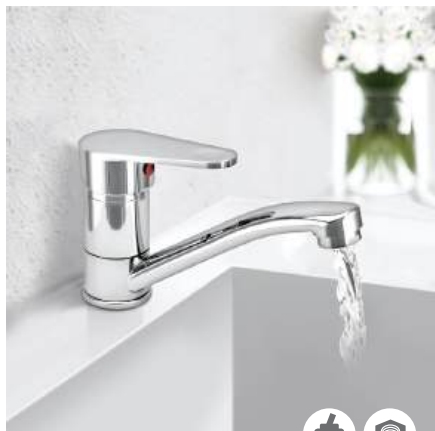

СТАНДАРТ STANDARD

Коллекция

ISTOK
Life

0402.715

Смеситель для раковины

Материал корпуса: сплав
Цвет: хром
Керамический картридж: d 35 мм
Излив: литой, неповоротный
Длина излива: 9,5 см
Высота излива: 3,5 см
Крепеж: шпилька

0402.401

Смеситель для раковины

Материал корпуса: сплав
Цвет: хром
Керамический картридж: d 35 мм
Излив: литой, неповоротный
Длина излива: 11,5 см
Высота излива: 7 см
Крепеж: гайка

0402.718

Смеситель для раковины

Материал корпуса: сплав
Цвет: хром
Керамический картридж: d 35 мм
Излив: поворотный
Длина излива: 15,5 см
Высота излива: 7 см
Крепеж: шпилька

СТАНДАРТ STANDARD

Коллекция

ISTOK
Life

35

0402.402

Смеситель для раковины