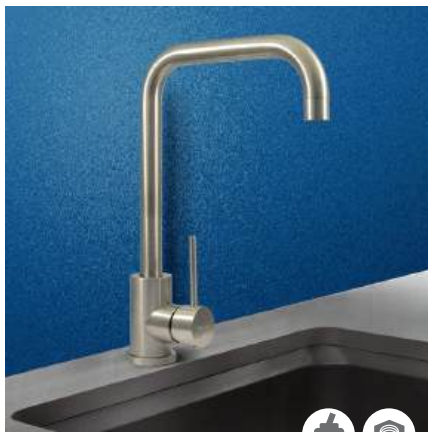

0402.168

Смеситель для кухни

Материал корпуса: AISI 304
Цвет: стальной
Керамический картридж: d 35 мм
Излив: высокий, поворотный
Длина излива: 21 см
Высота излива: 24,5 см
Гибкая подводка: 35 см (пара)
Крепеж: гайка