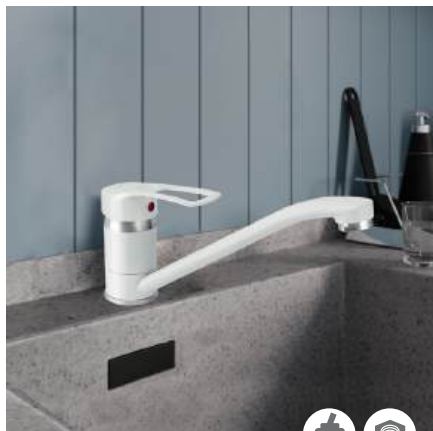

Длина излива: 21 см

Высота излива: 24,5 см

Гибкая подводка: 35 см (пара)

Крепеж: гайка

КАПЕЛЛА CAPELLA

Коллекция

0402.446

Смеситель для кухни