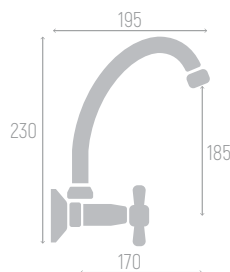

0402.656

Смеситель для ванны

Материал корпуса: сплав
Цвет: хром
Излив: S-образный, поворотный
Керамические кран-буксы
Длина излива: 30 см
Душевой шланг: 150 см
Лейка (кобра)
Эксцентрики, отражатели