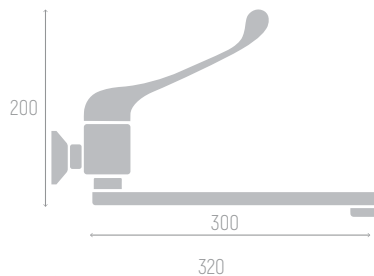

0402.315

Кран на одну воду (монокран)

Материал корпуса: латунь

Керамическая кран-букса

Длина излива: 16 см

Высота излива: 25,5 см

Крепеж: гайка