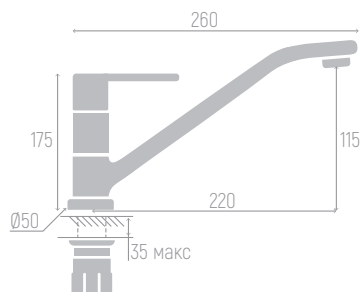

ДОРАДО DORADO

Коллекция

0402.948C

Смеситель для кухни

Материал корпуса: сплав

Цвет: хром

Керамический картридж: d 40 мм

Длина излива: 22 см

Высота излива: 11,5 см

Гибкая подводка: 35 см (пара)

Крепеж: гайка

0402.947C

Смеситель для кухни

Материал корпуса: сплав

Цвет: хром

Керамический картридж: d 40 мм

Длина излива: 20 см

Высота излива: 18 см

Гибкая подводка: 35 см (пара)

Крепеж: гайка