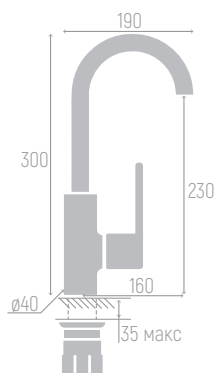

СТАНДАРТ STANDARD

Коллекция

ISTOK
Life

0402.756

Смеситель для кухни

Материал корпуса: сплав
Цвет: хром
Керамический картридж: d 35 мм
Излив: поворотный
Длина излива: 26,5 см
Высота излива: 18,5 см
Крепеж: шпилька

0402.405

Смеситель для кухни

Материал корпуса: сплав
Цвет: хром
Керамический картридж: d 35 мм
Излив: поворотный
Длина излива: 16 см
Высота излива: 23 см
Крепеж: гайка

0402.321

Смеситель для кухни/ раковины настенный

Материал корпуса: сплав
Цвет: хром
Керамический картридж: d 35 мм
Излив: L-образный, поворотный
Длина излива: 25 см