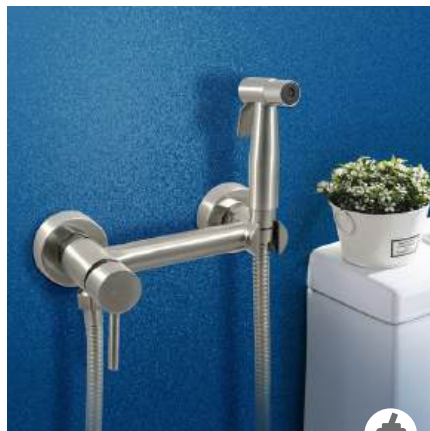

ПАРУС PARUS

Коллекция

35

0402.453

Смеситель для ванны

Материал корпуса: AISI 304
Цвет: стальной
Керамический картридж: d 35 мм
Длина излива: 35 см
Излив: L-образный, поворотный
Душевой шланг: 150 см
Лейка ЛЮКС
Эксцентрики, отражатели