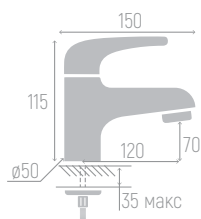

35

0402.942C

Смеситель для кухни

Материал корпуса: сплав
Цвет: хром
Керамический картридж: d 35 мм
Излив: длинный, поворотный
Длина излива: 21 см
Высота излива: 12 см
Гибкая подводка: 35 см (пара)
Крепеж: гайка

35

0402.943C

Смеситель для кухни

Материал корпуса: сплав
Цвет: хром
Керамический картридж: d 35 мм
Излив: высокий, поворотный
Длина излива: 19,5 см
Высота излива: 21 см
Гибкая подводка: 35 см (пара)
Крепление: гайка

0402.615

Смеситель для раковины

Материал корпуса: сплав
 Цвет: хром
 Ceramic cartridge: d 40 mm
 Spout: cast, non-rotating
 Spout length: 12 cm
 Spout height: 7 cm
 Flexible supply: 35 cm (pair)
 Mounting: screw

0402.611

Смеситель для раковины

Материал корпуса: сплав
 Цвет: хром
 Ceramic cartridge: d 40 mm
 Spout: long, rotating
 Spout length: 14.5 cm
 Spout height: 10.5 cm
 Flexible supply: 35 cm (pair)
 Mounting: screw