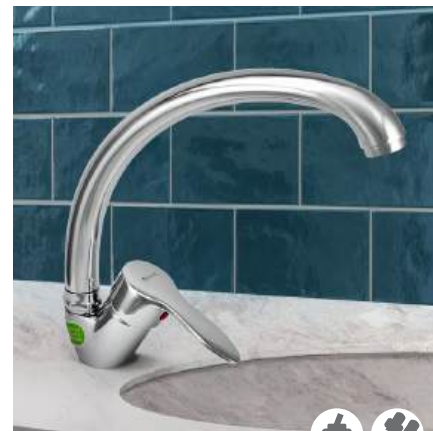

0402.605

Смеситель для кухни

Материал корпуса: сплав
Цвет: хром
Керамический картридж: d 35 мм
Излив: высокий, поворотный
Длина излива: 19 см
Высота излива: 20 см
Гибкая подводка: 35 см (пара)
Крепеж: шпилька