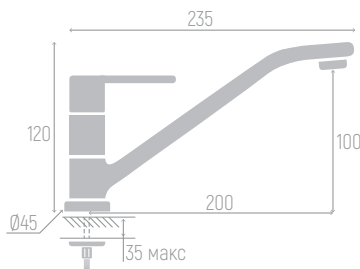

0402.605

Смеситель для кухни

Материал корпуса: сплав
 Цвет: хром
 Керамический картридж: d 35 мм
 Излив: высокий, поворотный
 Длина излива: 19 см
 Высота излива: 20 см
 Гибкая подводка: 35 см (пара)
 Крепеж: шпилька