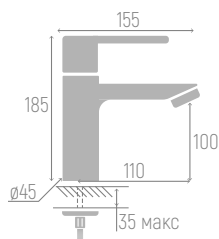

Смеситель для раковины

Материал корпуса: сплав
Цвет: хром
Керамический картридж: d 35 мм
Излив: литой, неповоротный
Длина излива: 11 см
Высота излива: 10 см
Крепеж: шпилька