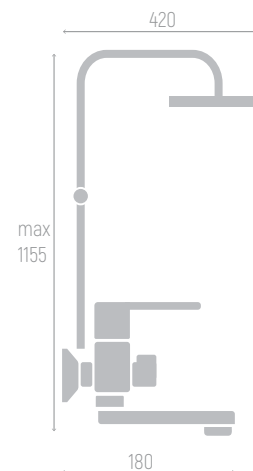

40

0402.412

Смеситель для ванны

Материал корпуса: сплав
Цвет: хром
Керамический картридж: d 40 мм
Дивертор: флажковый
(керамический)
Излив: S-образный, поворотный
Длина излива: 35 см
Душевой шланг: 150 см
Лейка (кобра)
Эксцентрики, отражатели

Материал корпуса: сплав
Цвет: хром
Керамический картридж: d 35 мм
Излив: поворотный
Длина излива: 15 см
Высота стойки: 115,5 см
Длина стойки: 36 см
Диаметр тропического душа: 20 см
Материал форсунок: силикон
Длина душевого шланга: 150 см
Лейка (стандарт)
Эксцентрики, отражатели