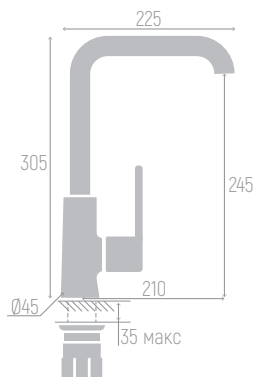

САГИТТА SAGITTA

Коллекция

0402.157

Смеситель для кухни

Материал корпуса: сплав

Цвет: чёрный

Керамический картридж: d 35 мм

Излив: высокий, поворотный

Длина излива: 21 см

Высота излива: 24,5 см

Гибкая подводка: 35 см (пара)

Крепеж: гайка