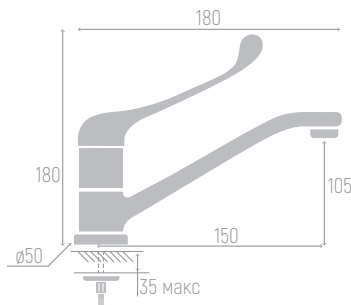

Материал корпуса: сплав
Цвет: хром
Керамический картридж: d 35 мм
Излив: L-образный, поворотный
Длина излива: 25 см

СТАНДАРТ STANDARD

Коллекция

ISTOK
Life

25

0402.320

Кран на одну воду (монокран)

Материал корпуса: сплав
Цвет: хром
Керамический картридж: d 25 мм
Длина излива: 11 см
Высота излива: 9,5 см
Крепеж: гайка

40

0402.975

Смеситель для раковины с хирургической ручкой

Материал корпуса: сплав
Цвет: хром
Керамический картридж: d 40 мм
Излив: поворотный
Длина излива: 15 см
Высота излива: 10,5 см
Крепеж: шпилька

СТАНДАРТ STANDARD