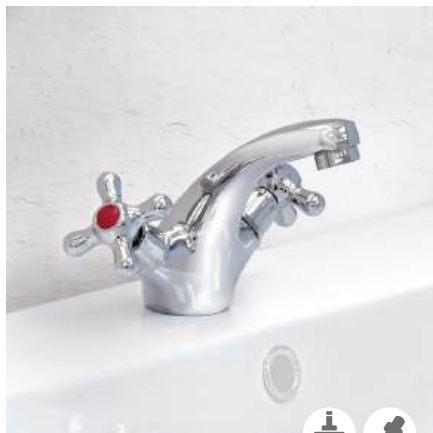

СТАНДАРТ STANDARD

Коллекция

ISTOK
Life

0402.729

Смеситель для раковины

Материал корпуса: сплав
Цвет: хром
Керамические кран-буксы
Излив: литой, неповоротный
Длина излива: 11,5 см
Высота излива: 9,5 см
Крепление: шпилька

0402.714

Смеситель для ванны

Материал корпуса: сплав
Цвет: хром
Керамические кран-буксы
Дивертор: флажковый
(эксцентриковый)
Излив: S-образный, поворотный
Длина излива: 30 см
Душевой шланг: 150 см
Лейка (кобра)
Эксцентрики, отражатели