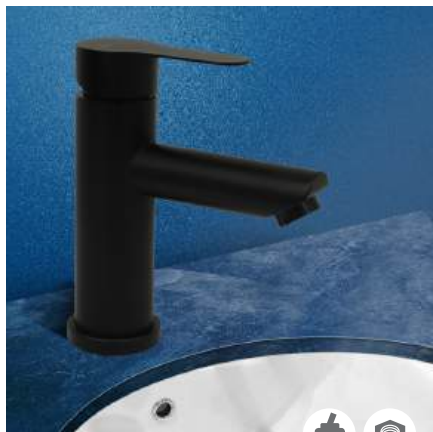

0402.452

Смеситель для ванны

Материал корпуса: AISI 304
 Цвет: стальной
 Ceramic cartridge: d 35 mm
 Spout: cast, non-rotating
 Spout length: 12 cm
 Spout height: 11 cm
 Flexible supply: 35 cm (pair)
 Fastener: nut

0402.171

Смеситель для раковины

Материал корпуса: AISI 304
 Цвет: стальной
 Ceramic cartridge: d 35 mm
 Spout: cast, non-rotating
 Spout length: 10 cm
 Spout height: 8,5 cm
 Flexible supply: 35 cm (pair)
 Fastener: nut

0402.172

Смеситель для раковины

Материал корпуса: AISI 304
 Цвет: стальной
 Ceramic cartridge: d 35 mm
 Spout: cast, non-rotating
 Spout length: 12 cm
 Spout height: 9,5 cm
 Flexible supply: 35 cm (pair)
 Fastener: nut