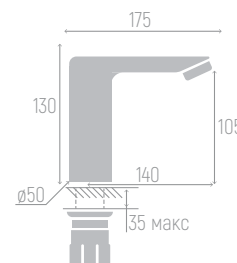

Смеситель сенсорный для раковины

Материал корпуса: латунь
Покрытие корпуса: хром
Зона срабатывания датчика: 15-30 см
Задержка срабатывания: 0,5 с
Запорный механизм: соленоидный клапан
Излив: литой, неповоротный
Длина излива: 14 см
Высота излива: 10,5 см
Источник питания: 220В ИЛИ 6В (4 батареи «AA»)
Потребляемая мощность: 0,5 мВт - 2 Вт
Рабочее давление: 0,1-0,6 МПа
Рабочая температура: 1-45 °С
Диаметр входного отверстия: 1/2"
Крепеж: гайка