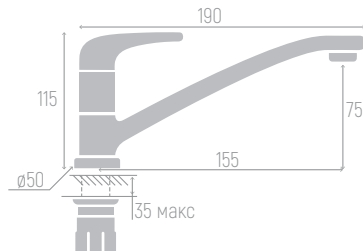

0402.431

Смеситель для ванны

Материал корпуса: латунь
Цвет: хром
Керамический картридж: d 40 мм
Дивертор: флажковый (керамический)
Излив: L-образный, поворотный
Длина излива: 39 см
Душевой шланг: 150 см
Лейка (кобра)
Эксцентрики, отражатели