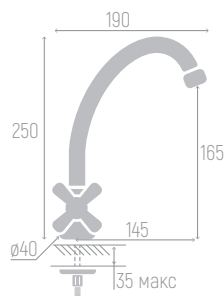

0402.945C

Смеситель для раковины

Материал корпуса: сплав
 Цвет: хром
 Ceramic cartridge: d 40 mm
 Spout: long, rotating
 Spout length: 17,5 cm
 Spout height: 8,5 cm
 Flexible supply: 35 cm (pair)
 Mounting: nut

0402.946C

Смеситель для ванны

Материал корпуса: сплав
 Цвет: хром
 Ceramic cartridge: d 40 mm
 Spout: S-shaped, rotating
 Spout length: 35 cm
 Diverter: rotating (ceramic)
 Shower hose: 150 cm
 Shower head (cobra)
 Exciters, reflectors

Смеситель для душа

Материал корпуса: сплав
 Цвет: хром
 Керамические кран-буксы
 Длина душевого шланга: 150 см
 Лейка (кобра)
 Эксцентрики, отражатели

0402.658

Смеситель для кухни

Материал корпуса: сплав
 Цвет: хром
 Керамические кран-буксы
 Излив: высокий, поворотный
 Длина излива: 14,5 см
 Высота излива: 16,5 см
 Гибкая подводка: 35 см (пара)
 Крепеж: шпилька

0402.657

Смеситель для кухни

Материал корпуса: сплав
 Цвет: хром
 Керамические кран-буксы
 Излив: высокий, поворотный
 Длина излива: 14,5 см
 Высота излива: 16,5 см
 Гибкая подводка: 35 см (пара)
 Крепеж: гайка