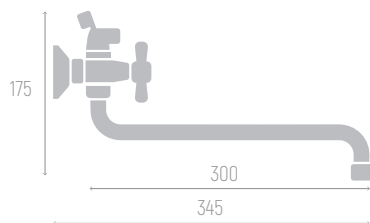

0402.319

Смеситель для душа

Материал корпуса: латунь
Керамические кран-буксы
Длина душевого шланга: 150 см
Лейка (кобра)
Эксцентрики, отражатели

0402.318

Смеситель для душа

Материал корпуса: латунь
Цвет: хром
Керамические кран-буксы
Высота со стойкой: 103,2 см
Лейка тропического душа: d 9 см
Материал лейки: нержавеющая сталь
Эксцентрики, отражатели