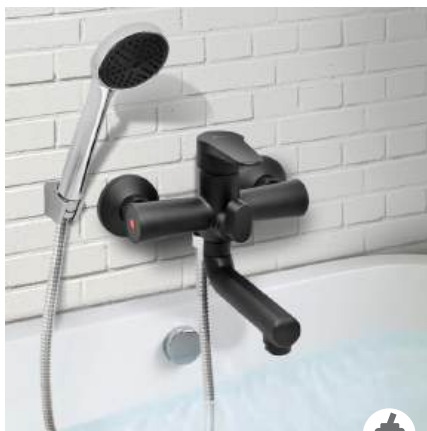

35

0402.155

Смеситель для ванны

Материал корпуса: сплав
Цвет: чёрный
Керамический картридж: d 35 мм
Излив: длинный, поворотный
Длина излива: 14,5 см
Дивертор: поворотный (керамический)
Душевой шланг: 150 см
Лейка: ЛЮКС
Эксцентрики, отражатели