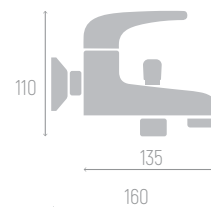

0402.615

Смеситель для раковины

Материал корпуса: сплав
 Цвет: хром
 Ceramic cartridge: d 40 mm
 Spout: cast, non-rotating
 Spout length: 12 cm
 Spout height: 7 cm
 Flexible supply: 35 cm (pair)
 Mounting: screw

0402.611

Смеситель для раковины

Материал корпуса: сплав
 Цвет: хром
 Ceramic cartridge: d 40 mm
 Spout: long, rotating
 Spout length: 14.5 cm
 Spout height: 10.5 cm
 Flexible supply: 35 cm (pair)
 Mounting: screw

0402.614

Смеситель для ванны

Материал корпуса: сплав
 Цвет: хром
 Ceramic cartridge: d 40 mm
 Spout: cast, non-rotating
 Spout length: 13.5 cm
 Diverter: pull-out
 Shower hose: 150 cm
 Shower head (cobra)
 Eccentricity, reflectors