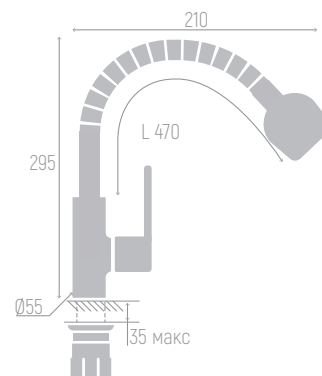

0411.010

Смеситель для кухни

Материал корпуса: AISI 201
Цвет: черный
Керамический картридж: d 35 мм
Излив: высокий, поворотный
Длина излива: 18 см
Высота излива: 24 см
Гибкая подводка: 35 см (пара)
Крепеж: гайка

0402.168

Смеситель для кухни

Материал корпуса: AISI 304
Цвет: стальной
Керамический картридж: d 35 мм
Излив: высокий, поворотный
Длина излива: 21 см
Высота излива: 24,5 см
Гибкая подводка: 35 см (пара)
Крепеж: гайка

0402.167

Смеситель для кухни

Материал корпуса: AISI 304
Цвет: стальной
Керамический картридж: d 35 мм
Излив: гибкий, 2 режима (струя/ополаскивание)
Длина излива (от корпуса до аэратора): 47 см
Гибкая подводка: 35 см (пара)
Крепеж: гайка