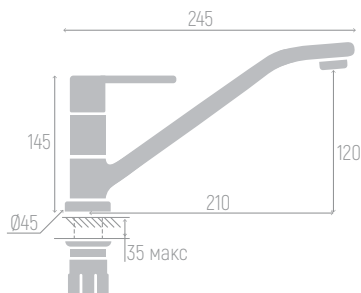

Материал корпуса: сплав
Цвет: хром
Керамический картридж: d 35 мм
Излив: поворотный
Длина излива: 15 см
Высота стойки: 115,5 см
Длина стойки: 36 см
Диаметр тропического душа: 20 см
Материал форсунок: силикон
Длина душевого шланга: 150 см
Лейка (стандарт)
Эксцентрики, отражатели

0402.404

Смеситель для кухни

Материал корпуса: сплав
Цвет: хром
Керамический картридж: d 35 мм
Излив: поворотный
Длина излива: 21 см
Высота излива: 12 см
Крепеж: гайка

0402.413

Смеситель для кухни

Материал корпуса: сплав
Цвет: хром
Керамический картридж: d 40 мм
Излив: поворотный
Длина излива: 18,5 см
Высота излива: 11 см
Крепеж: шпилька