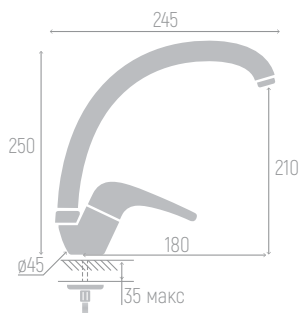

0402.709

Смеситель для раковины

Материал корпуса: сплав
 Цвет: хром
 Ceramic cartridge: d 40 mm
 Spout length: 11 cm
 Spout height: 8 cm
 Flexible supply: 35 cm (pair)
 Mounting: nut

0402.708

Смеситель для кухни

Материал корпуса: сплав
 Цвет: хром
 Ceramic cartridge: d 40 mm
 Spout: long, rotating
 Spout length: 21,5 cm
 Spout height: 13 cm
 Flexible supply: 35 cm (pair)
 Mounting: nut

0402.710

Смеситель для кухни

Материал корпуса: сплав
 Цвет: хром
 Ceramic cartridge: d 40 mm
 Spout: high, swivel
 Spout length: 18 cm
 Spout height: 21 cm
 Flexible supply: 35 cm (pair)
 Mounting: screw

0402.982

Смеситель для кухни

Материал корпуса: сплав
 Цвет: хром
 Ceramic cartridge: d 35 mm
 Spout: flexible
 Spout length (from body to aerator): 45 cm
 Flexible supply: 35 cm (pair)
 Mounting: screw

0402.969C

Смеситель для кухни