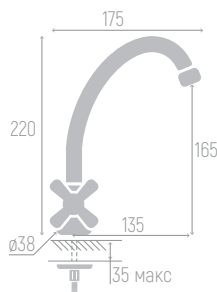

0402.323

Смеситель для ванны

Материал корпуса: сплав
Цвет: хром
Керамические кран-буксы
Дивертор: флажковый
(эксцентриковый)
Излив: L-образный, поворотный
Длина излива: 30 см
Душевой шланг: 150 см
Лейка (кобра)
Эксцентрики, отражатели

Материал корпуса: сплав
Цвет: хром
Керамические кран-буксы
Длина стойки: 80 см
Диаметр тропического душа: 20 см
Материал форсунок: силикон
Эксцентрики, отражатели

СТАНДАРТ STANDARD

Коллекция

ISTOK
Life

0402.712

Смеситель для кухни

Материал корпуса: сплав
Цвет: хром
Керамические кран-буксы
Излив: поворотный
Длина излива: 13,5 см
Высота излива: 16,5 см
Крепеж: шпилька

0402.713

Смеситель для кухни

Материал корпуса: сплав
Цвет: хром
Керамические кран-буксы
Излив: поворотный
Длина излива: 13,5 см
Высота излива: 16,5 см
Крепеж: гайка

0402.974

Смеситель для кухни/ раковины настенный

Материал корпуса: сплав
Цвет: хром
Керамические кран-буксы
Излив: S-образный, поворотный
Длина излива: 30 см

0402.973

Кран на одну воду (монокран)

Материал корпуса: сплав
Цвет: хром
Керамическая кран-букса
Излив: поворотный
Длина излива: 14,5 см
Высота излива: 21 см
Диаметр основания: 35 мм
Крепеж: гайка
Индивидуальная упаковка:
пакет с европетлей