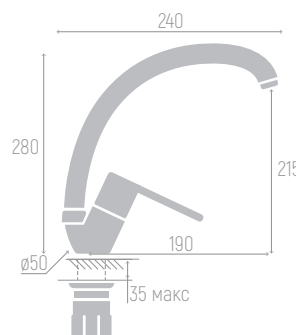

КАПЕЛЛА CAPELLA

Коллекция

0402.449

Смеситель для кухни

Материал корпуса: сплав
Цвет: чёрный
Керамический картридж: d 40 мм
Излив: высокий, поворотный
Длина излива: 19 см
Высота излива: 21,5 см
Гибкая подводка: 35 см (пара)
Крепеж: гайка

0402.450

Смеситель для кухни

Материал корпуса: сплав
Цвет: чёрный
Керамический картридж: d 40 мм
Излив: высокий, поворотный
Длина излива: 19 см
Высота излива: 21,5 см
Гибкая подводка: 35 см (пара)
Крепеж: гайка

0402.451

Смеситель для кухни

Материал корпуса: сплав
Цвет: чёрный
Керамический картридж: d 40 мм
Излив: высокий, поворотный
Длина излива: 19 см
Высота излива: 21,5 см
Гибкая подводка: 35 см (пара)
Крепеж: гайка