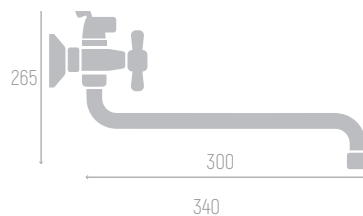

СТАНДАРТ STANDARD

Коллекция

ISTOK
Life

0402.729

Смеситель для раковины

Материал корпуса: сплав
Цвет: хром
Керамические кран-буксы
Излив: литой, неповоротный
Длина излива: 11,5 см
Высота излива: 9,5 см
Крепление: шпилька

0402.714

Смеситель для ванны

Материал корпуса: сплав
Цвет: хром
Керамические кран-буксы
Дивертор: флажковый
(эксцентриковый)
Излив: S-образный, поворотный
Длина излива: 30 см
Душевой шланг: 150 см
Лейка (кобра)
Эксцентрики, отражатели

0402.323

Смеситель для ванны

Материал корпуса: сплав
Цвет: хром
Керамические кран-буксы
Дивертор: флажковый
(эксцентриковый)
Излив: L-образный, поворотный
Длина излива: 30 см
Душевой шланг: 150 см
Лейка (кобра)
Эксцентрики, отражатели