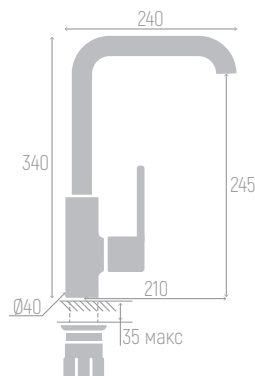

0402.167

Смеситель для кухни

Материал корпуса: AISI 304
Цвет: стальной
Керамический картридж: d 35 мм
Излив: гибкий, 2 режима (струя/ополаскивание)
Длина излива (от корпуса до аэратора): 47 см
Гибкая подводка: 35 см (пара)
Крепеж: гайка