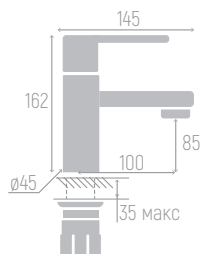

0402.452

Смеситель для ванны

Материал корпуса: AISI 304
 Цвет: стальной
 Ceramic cartridge: d 35 mm
 Spout: cast, non-rotating
 Spout length: 12 cm
 Spout height: 11 cm
 Flexible supply: 35 cm (pair)
 Fastener: nut

0402.171

Смеситель для раковины

Материал корпуса: AISI 304
 Цвет: стальной
 Ceramic cartridge: d 35 mm
 Spout: cast, non-rotating
 Spout length: 10 cm
 Spout height: 8,5 cm
 Flexible supply: 35 cm (pair)
 Fastener: nut