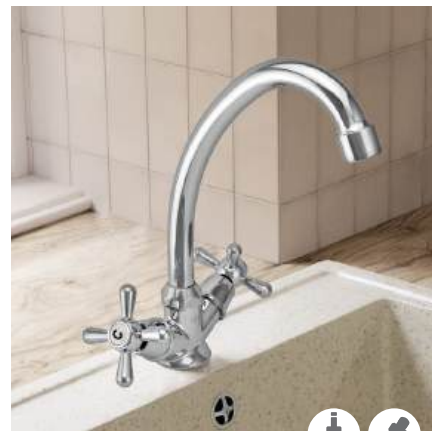

0402.774

Смеситель для кухни

Материал корпуса: латунь
Цвет: хром
Керамические кран-буксы
Излив: поворотный
Длина излива: 13 см
Высота излива: 17,2 см
Крепеж: шпилька