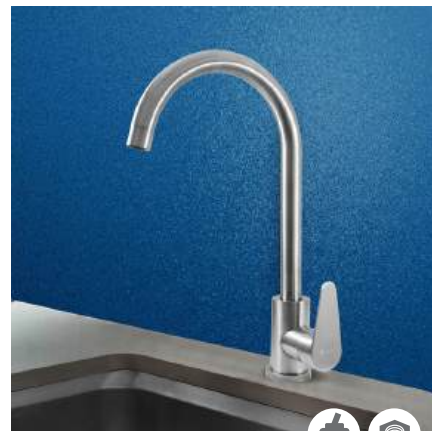

0402.454

Смеситель для кухни

Материал корпуса: AISI 304
Цвет: стальной
Керамический картридж: d 35 мм
Излив: высокий, поворотный
Длина излива: 18 см
Высота излива: 25,5 см
Гибкая подводка: 35 см (пара)
Крепеж: гайка