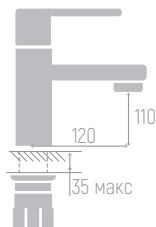

0402.171

Смеситель для раковины

Материал корпуса: AISI 304
Цвет: стальной
Ceramic cartridge: d 35 mm
Spout: cast, non-rotating
Spout length: 10 cm
Spout height: 8,5 cm
Flexible supply: 35 cm (pair)
Fastener: nut