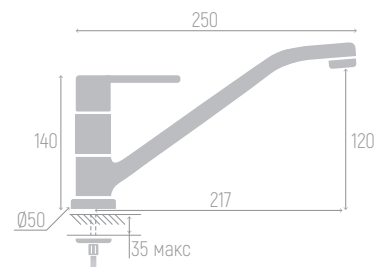

0402.773

Смеситель для кухни

Материал корпуса: латунь
Цвет: хром
Керамический картридж: d 35 мм
Излив: поворотный
Длина излива: 21,7 см
Высота излива: 12 см
Крепеж: шпилька