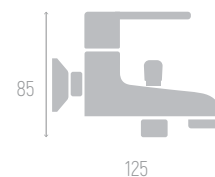

СТАНДАРТ STANDARD

Коллекция

ISTOK
Life

35

0402.402

Смеситель для раковины

Материал корпуса: сплав
Цвет: хром
Керамический картридж: d 35 мм
Излив: поворотный
Длина излива: 15,5 см
Высота излива: 7 см
Крепеж: гайка

40

0402.410

Смеситель для раковины

Материал корпуса: сплав
Цвет: хром
Керамический картридж: d 40 мм
Излив: поворотный
Длина излива: 15,5 см
Высота излива: 7,5 см
Крепеж: гайка

35

0402.719

Смеситель для ванны

Материал корпуса: сплав
Цвет: хром
Керамический картридж: d 35 мм
Дивертор: вытяжной
Излив: литой, неповоротный
Длина излива: 10 см
Душевой шланг: 150 см
Лейка (кобра)
Эксцентрики, отражатели