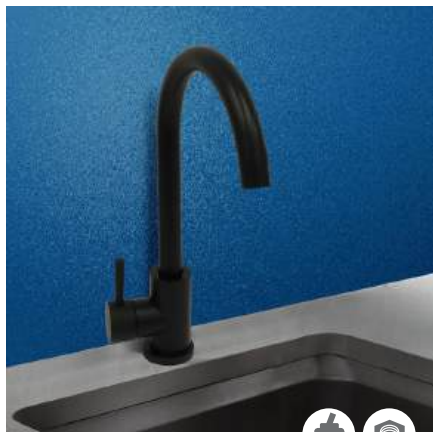

Материал корпуса: AISI 304
Цвет: стальной
Керамический картридж
Излив: высокий, поворотный
Длина излива: 13,5 см
Высота излива: 19 см
Крепеж: гайка

0402.454

Смеситель для кухни

Материал корпуса: AISI 304
 Цвет: стальной
 Керамический картридж: d 35 мм
 Излив: высокий, поворотный
 Длина излива: 18 см
 Высота излива: 25,5 см
 Гибкая подводка: 35 см (пара)
 Крепеж: гайка