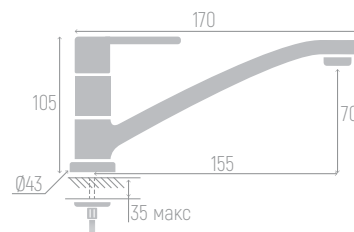

0402.401

Смеситель для раковины

Материал корпуса: сплав
Цвет: хром
Керамический картридж: d 35 мм
Излив: литой, неповоротный
Длина излива: 11,5 см
Высота излива: 7 см
Крепеж: гайка

0402.718

Смеситель для раковины

Материал корпуса: сплав
Цвет: хром
Керамический картридж: d 35 мм
Излив: поворотный
Длина излива: 15,5 см
Высота излива: 7 см
Крепеж: шпилька

СТАНДАРТ STANDARD

Коллекция

ISTOK
Life

35

0402.402

Смеситель для раковины

Материал корпуса: сплав
Цвет: хром
Керамический картридж: d 35 мм
Излив: поворотный
Длина излива: 15,5 см
Высота излива: 7 см
Крепеж: гайка

40

0402.410

Смеситель для раковины

Материал корпуса: сплав
Цвет: хром
Керамический картридж: d 40 мм
Излив: поворотный
Длина излива: 15,5 см
Высота излива: 7,5 см
Крепеж: гайка