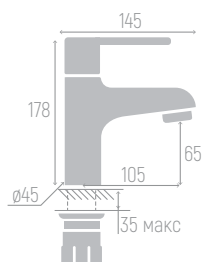

35

0402.154

Смеситель для раковины

Материал корпуса: сплав
 Цвет: чёрный
 Керамический картридж: d 35 мм
 Излив: литой, неповоротный
 Длина излива: 10,5 см
 Высота излива: 6,5 см
 Гибкая подводка: 35 см (пара)
 Крепеж: гайка