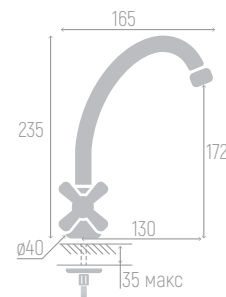

0402.771

Смеситель для ванны

Материал корпуса: латунь
Цвет: хром
Керамические кран-буксы
Излив: S-образный, поворотный
Длина излива: 30 см
Душевой шланг: 150 см
Лейка (кобра)
Эксцентрики, отражатели

0402.313

Смеситель для ванны

Материал корпуса: латунь
Цвет: хром
Керамические кран-буксы
Излив: L-образный, поворотный
Длина излива: 35 см
Душевой шланг: 150 см
Лейка (кобра)
Эксцентрики, отражатели

0402.774

Смеситель для кухни

Материал корпуса: латунь
Цвет: хром
Керамические кран-буксы
Излив: поворотный
Длина излива: 13 см
Высота излива: 17,2 см
Крепеж: шпилька